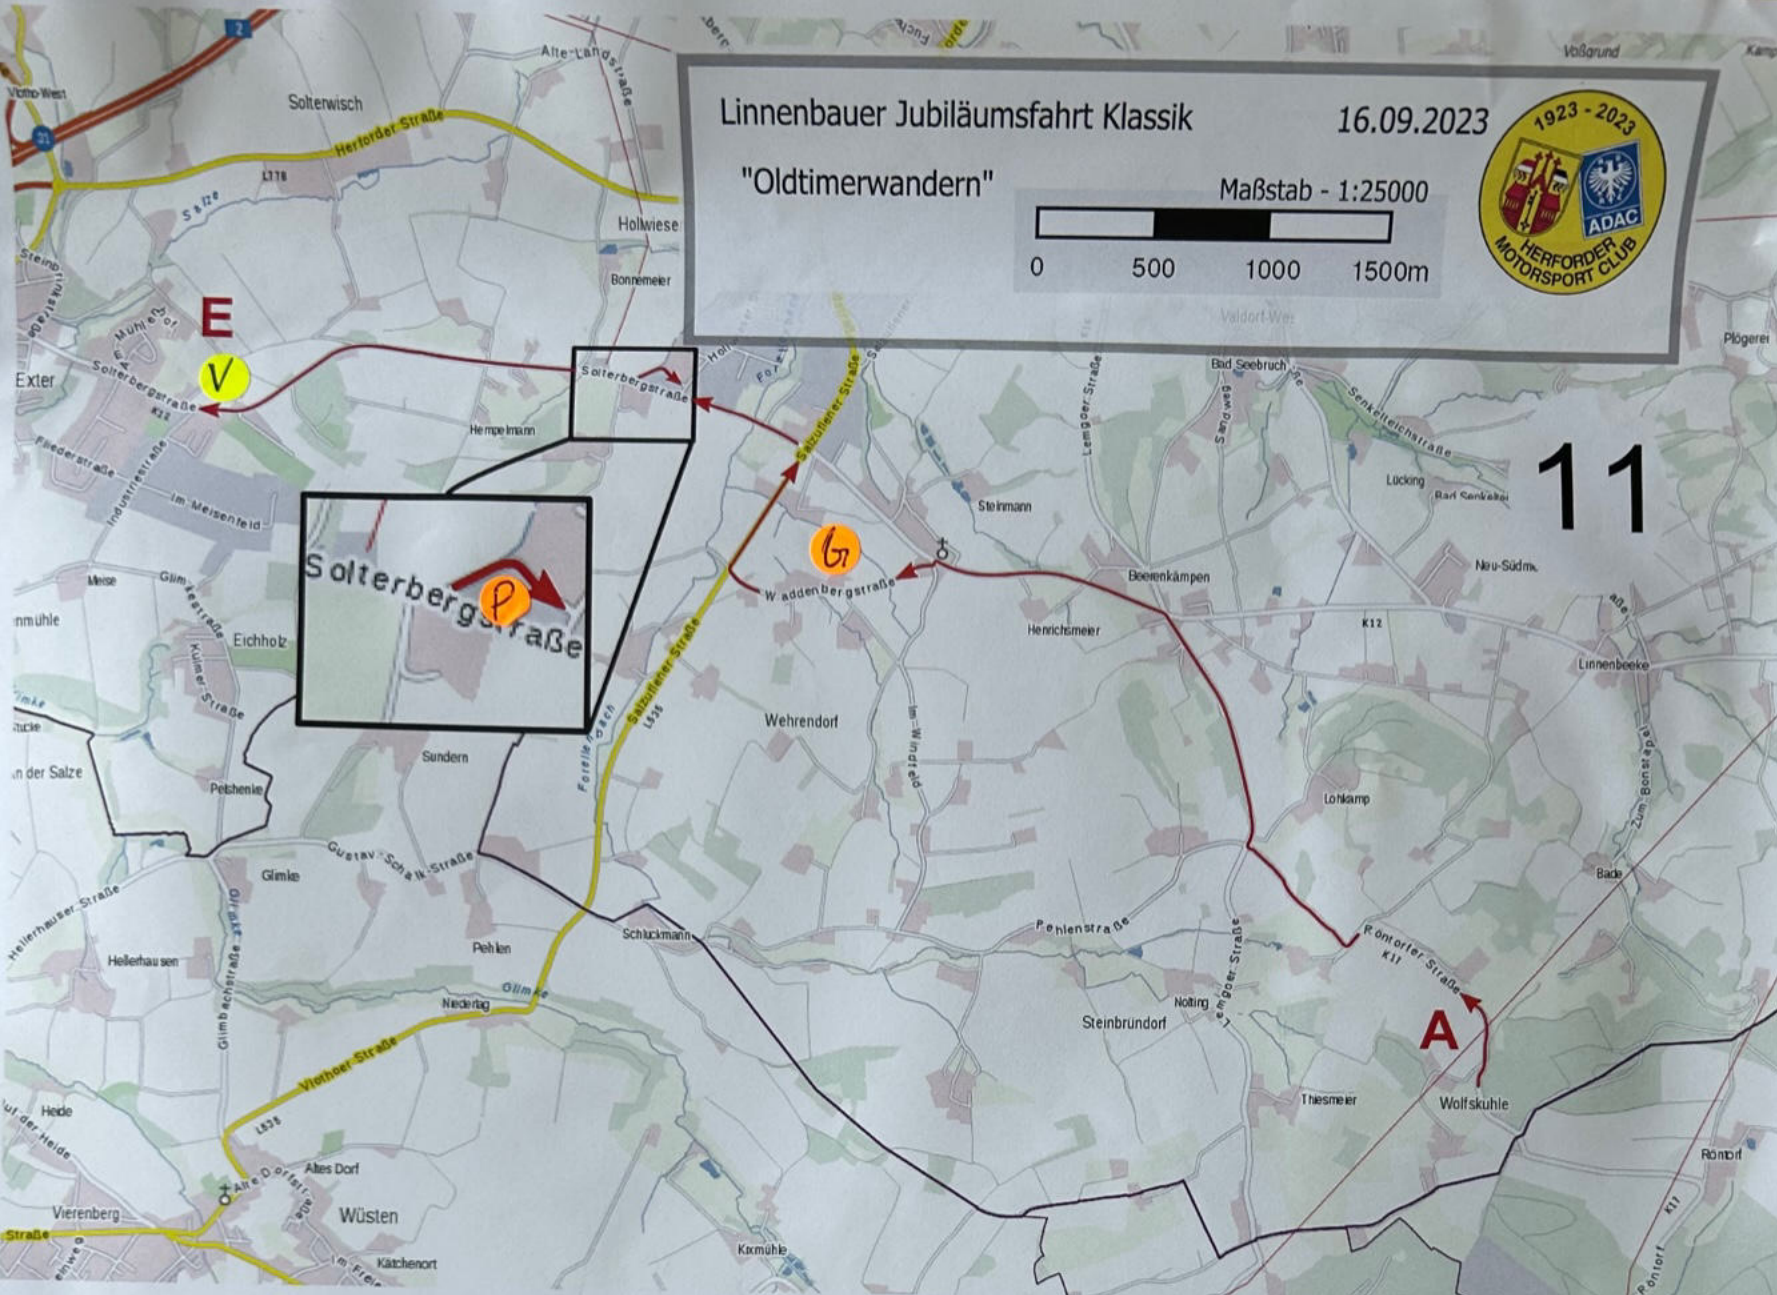

Linnenbauer Jubiläumsfahrt Klassik

16.09.2023

"Oldtimerwandern"

Maßstab - 1:25000

WP2 -- Start -- 1:00 Min. - Ziel 1 -- 0:11 Min. - Ziel 2

Restart Hotel
Essential by Dorint
Herford - Vlotho
Wilhelmstraße 8 - 32602 Vlotho

9

Linnenbauer Jubiläumsfahrt Klassik

16.09.2023

"Oldtimerwandern"

Maßstab - 1:25000

11

Autobahnmeisterei

Linnenbauer Jubiläumsfahrt Klassik

16.09.2023

"Oldtimerwandern"

Maßstab - 1:25000

12

ZK - Autobahnmeisterei Bordkarte 2 bitte abgeben

weiter geht's entweder über die blauen Pfeile zum Ziel
oder sie lassen sich das Bordbuch der Sonderwertung geben
für weitere spannende 40 km mit
der Chance auf unsere wertvollen Sachpreise