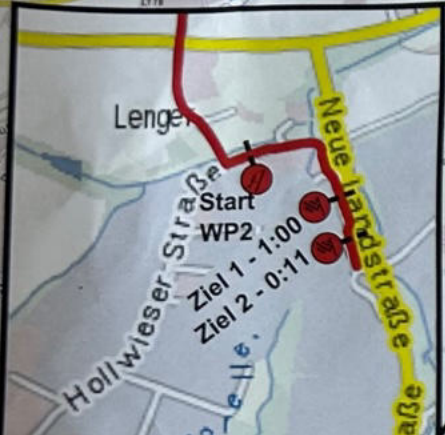

Linnenbauer Jubiläumsfahrt Klassik

16.09.2023

"Oldtimerwandern"

Maßstab - 1:25000

WP2 -- Start -- 1:00 Min. - Ziel 1 -- 0:11 Min. - Ziel 2

Restart Hotel
Essential by Dorint
Herford - Vlotho
Wilhelmstraße 8 - 32602 Vlotho

9

Linnenbauer Jubiläumsfahrt Klassik

16.09.2023

"Oldtimerwandern"

Maßstab - 1:25000

11

Autobahnmeisterei

Linnenbauer Jubiläumsfahrt Klassik

16.09.2023

"Oldtimerwandern"

Maßstab - 1:25000

12

ZK - Autobahnmeisterei Bordkarte 2 bitte abgeben

weiter geht's entweder über die blauen Pfeile zum Ziel
oder sie lassen sich das Bordbuch der Sonderwertung geben
für weitere spannende 40 km mit
der Chance auf unsere wertvollen Sachpreise