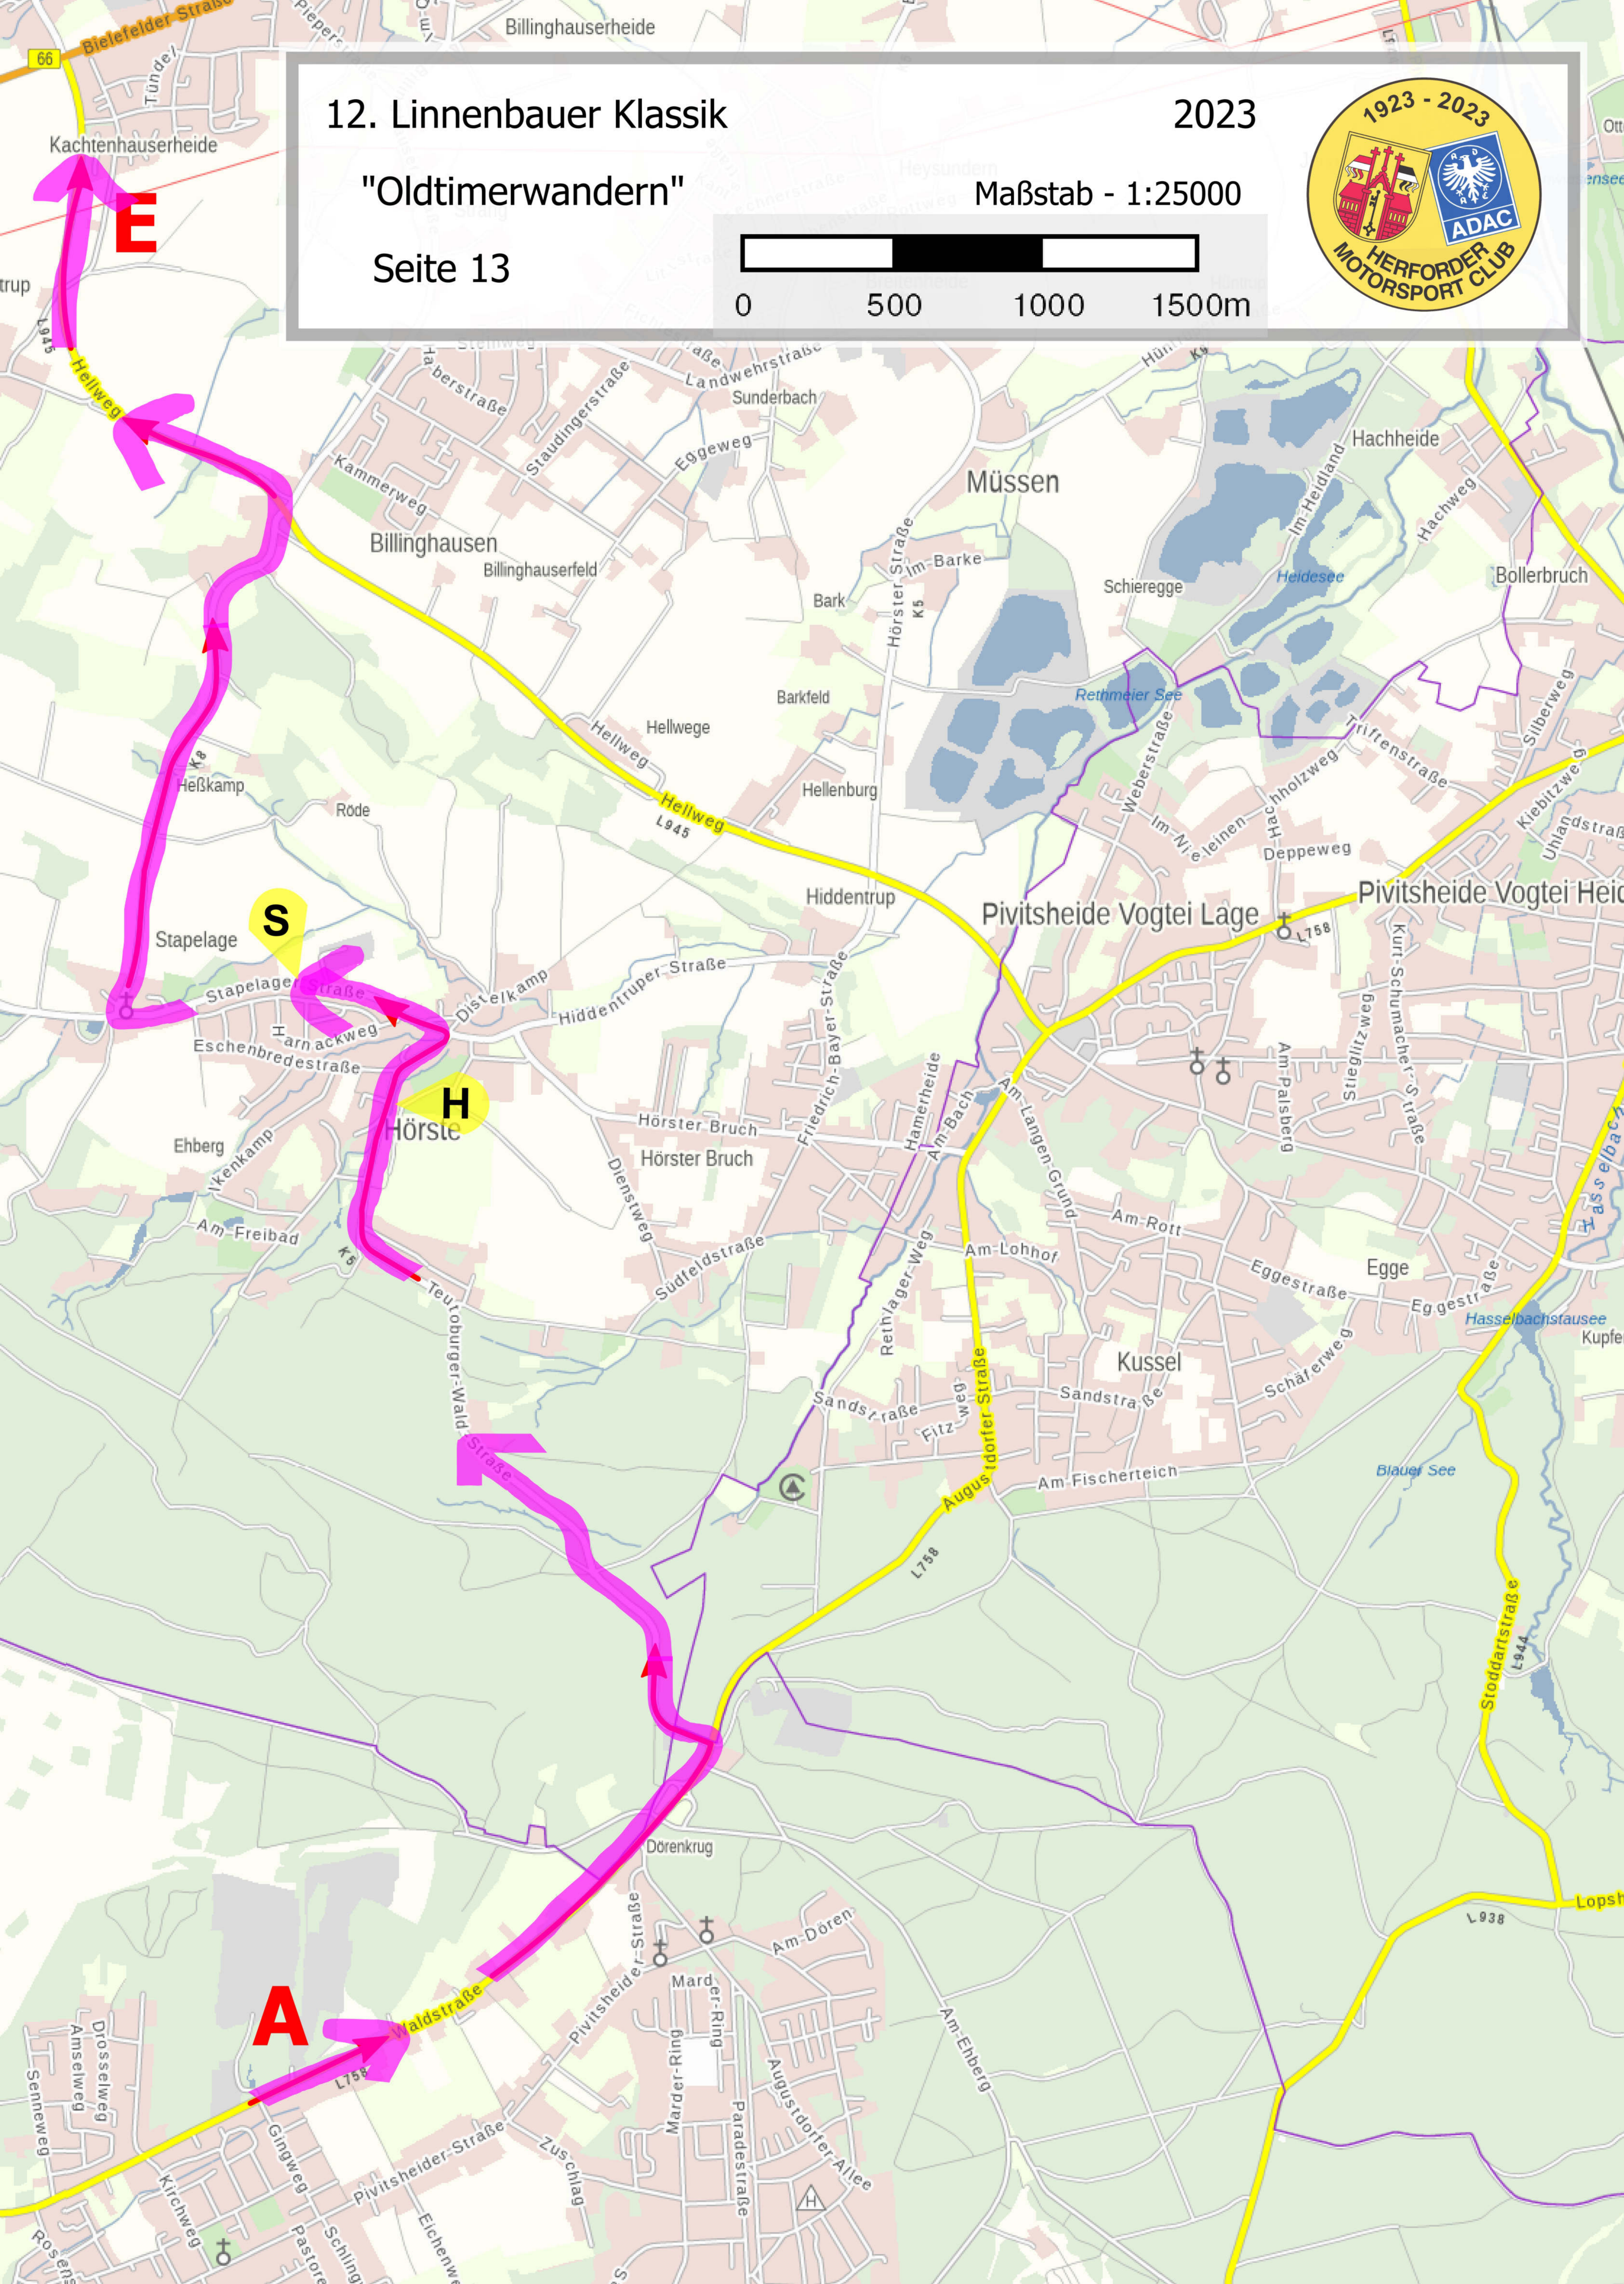

12. Linnenbauer Klassik

2023

"Oldtimerwandern"

Maßstab - 1:25000

Seite 9

12. Linnenbauer Klassik

2023

"Oldtimerwandern"

2023

"Oldtimerwandern"

Maßstab - 1:25000

Seite 12

12. Linnenbauer Klassik

2023

"Oldtimerwandern"

Maßstab - 1:25000

Seite 13

12. Linnenbauer Klassik

2023

"Oldtimerwandern"

Maßstab - 1:25000

Seite 14

Fahrzeit bis hier etwa 70 Minuten

WP 30/60 

bitte durchfahren Sie die Lichtschanke zu einer 30. Funkuhrsekunde oder vollen Funkuhrminute

12. Linnenbauer Klassik

2023

"Oldtimerwandern"

Maßstab - 1:25000

Seite 15

12. Linnenbauer Klassik

2023