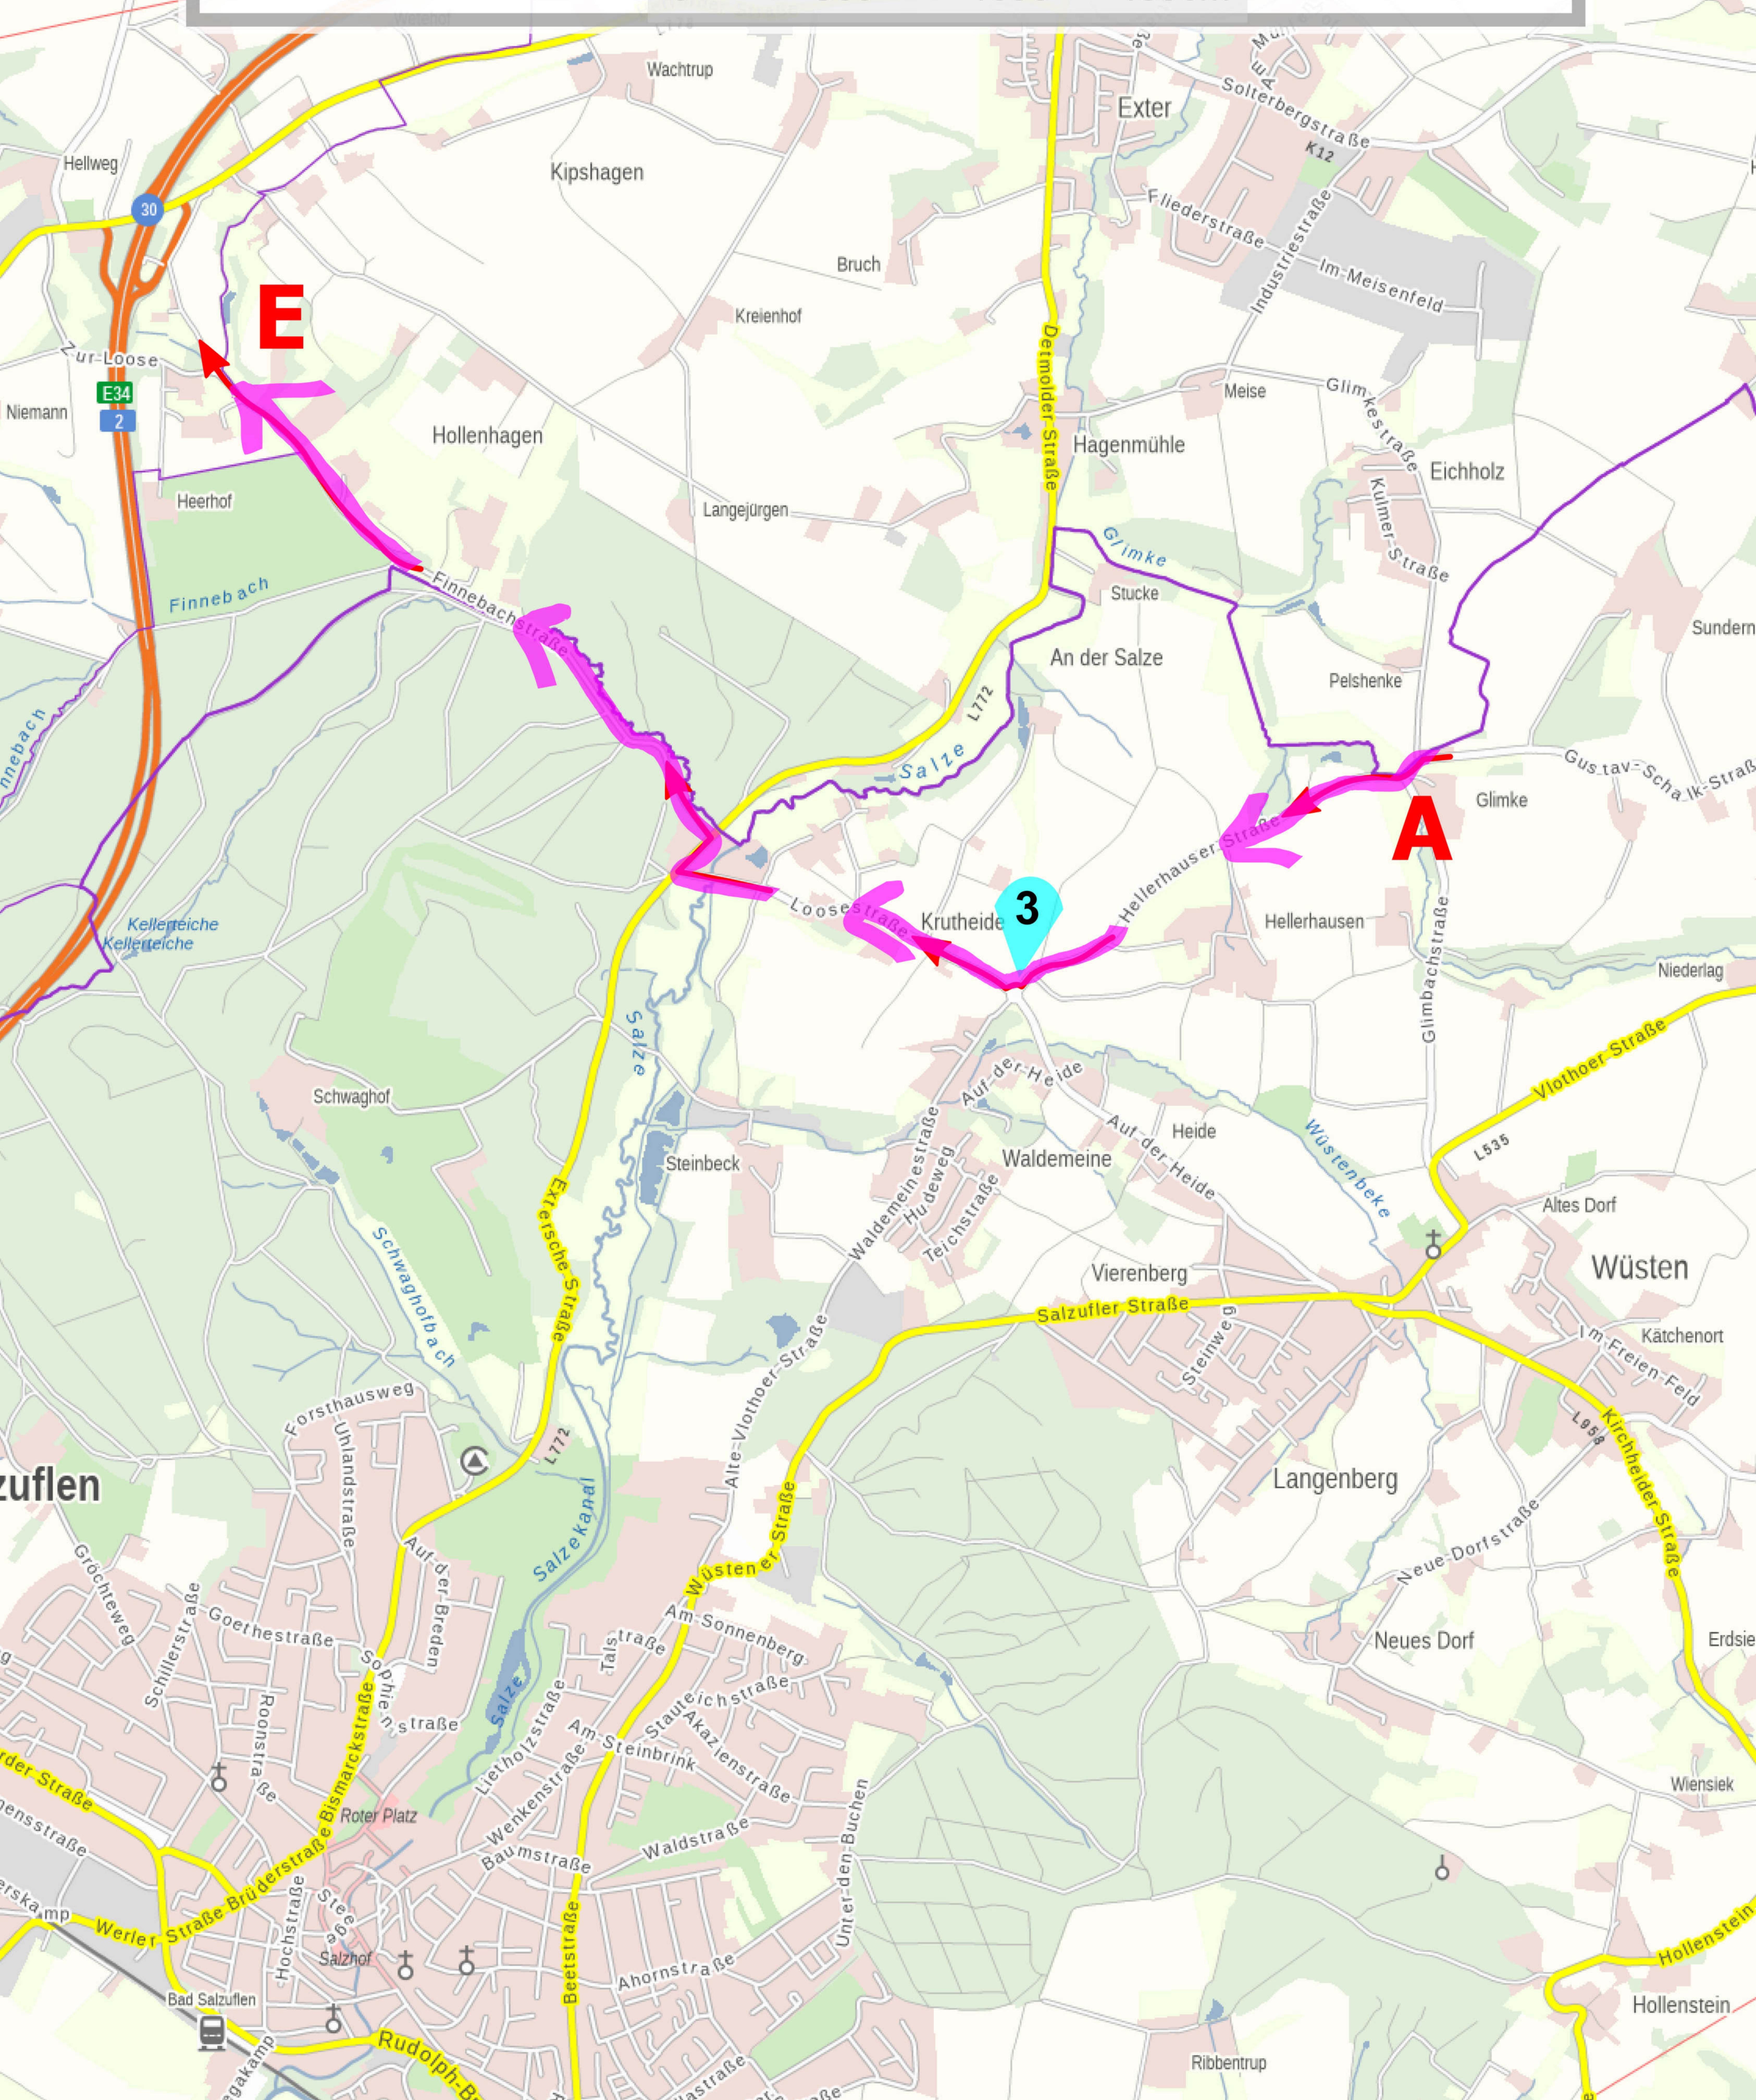

Seite 13

12. Linnenbauer Klassik

2023

"Oldtimerwandern"

Maßstab - 1:25000

Seite 14

Fahrzeit bis hier etwa 70 Minuten

WP 30/60 

bitte durchfahren Sie die Lichtschanke zu einer 30. Funkuhrsekunde oder vollen Funkuhrminute

12. Linnenbauer Klassik

2023

"Oldtimerwandern"

Maßstab - 1:25000

Seite 15

12. Linnenbauer Klassik

2023

"Oldtimerwandern"

Maßstab - 1:25000

Seite 16

12. Linnenbauer Klassik

2023

"Oldtimerwandern"

Maßstab - 1:25000

Seite 17

12. Linnenbauer Klassik

2023

"Oldtimerwandern"

Maßstab - 1:25000

Seite 18

EVENTS | CATERING | LOCATIONS
 **Ziel**

SK

A