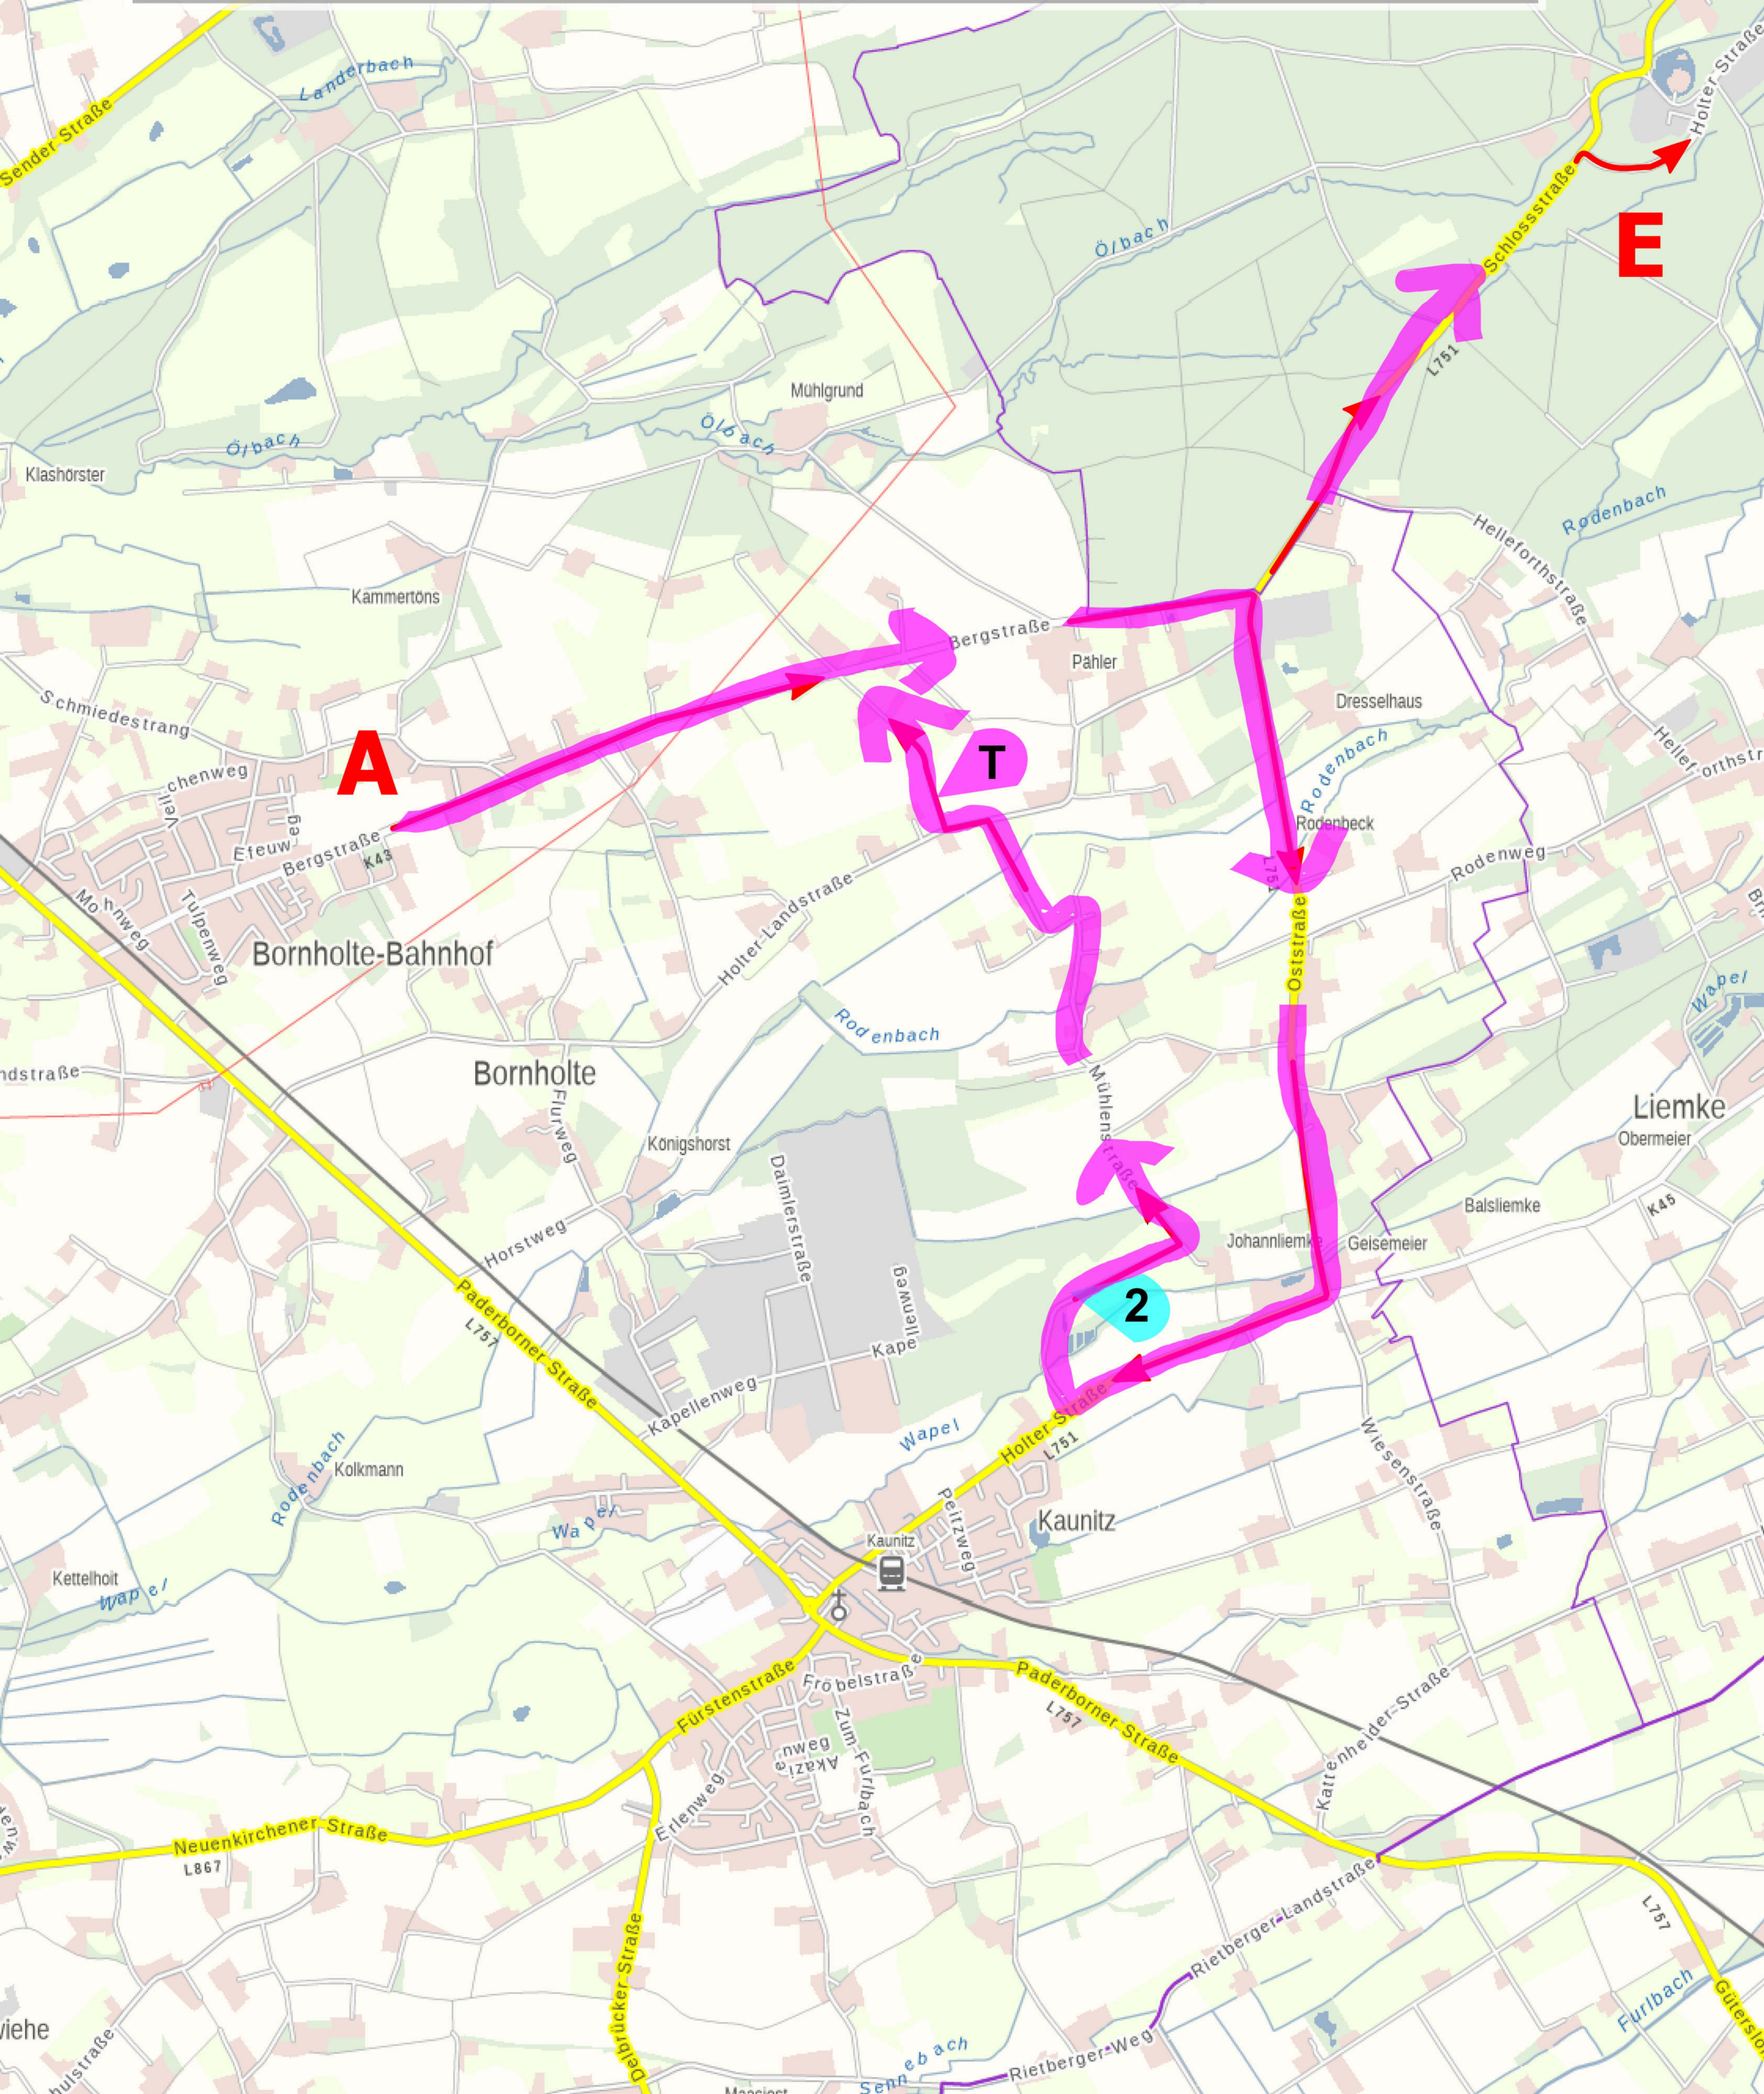

12. Linnenbauer Klassik

2023

"Oldtimerwandern"

Maßstab - 1:25000

Seite 9

12. Linnenbauer Klassik

2023

"Oldtimerwandern"

Maßstab - 1:25000

Seite 10

12. Linnenbauer Klassik

2023

"Oldtimerwandern"

Maßstab - 1:25000

Seite 11

12. Linnenbauer Klassik

2023

"Oldtimerwandern"

Maßstab - 1:25000

Seite 12

12. Linnenbauer Klassik

2023

"Oldtimerwandern"

Maßstab - 1:25000

Seite 13

12. Linnenbauer Klassik

2023

"Oldtimerwandern"

Maßstab - 1:25000

Seite 14

Fahrzeit bis hier etwa 70 Minuten

WP 30/60 