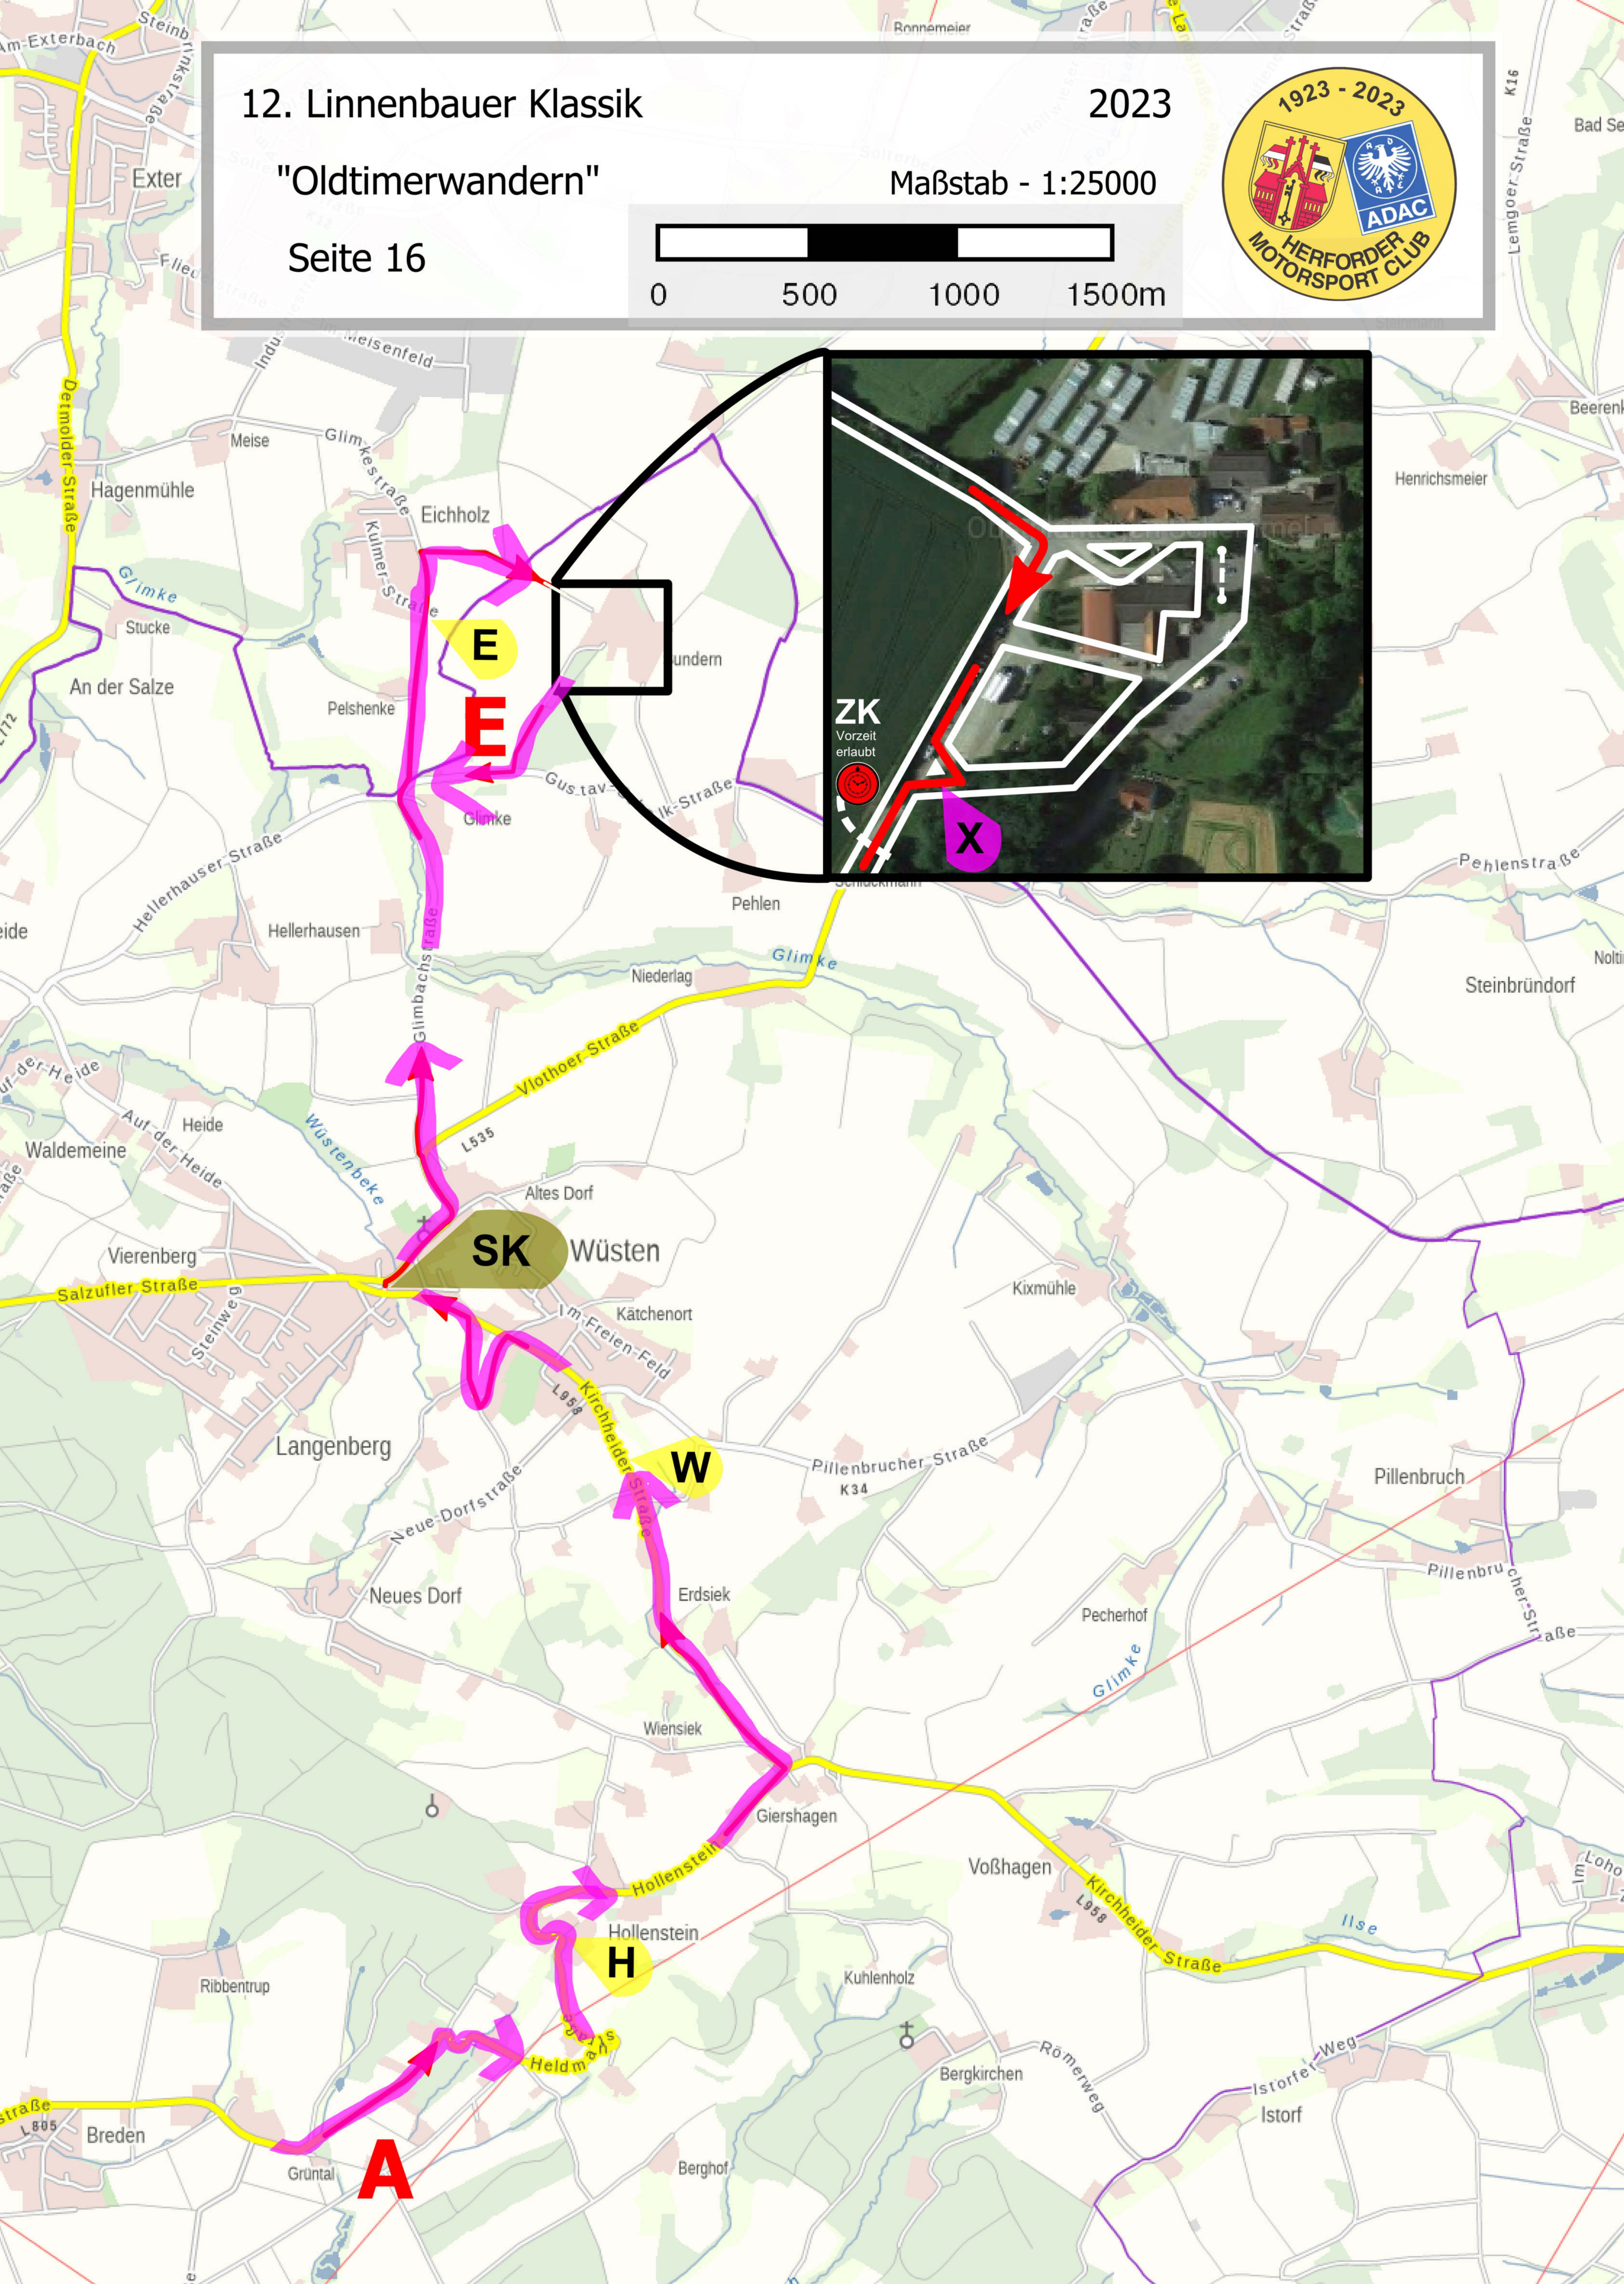

12. Linnenbauer Klassik

2023

"Oldtimerwandern"

Maßstab - 1:25000

Seite 16