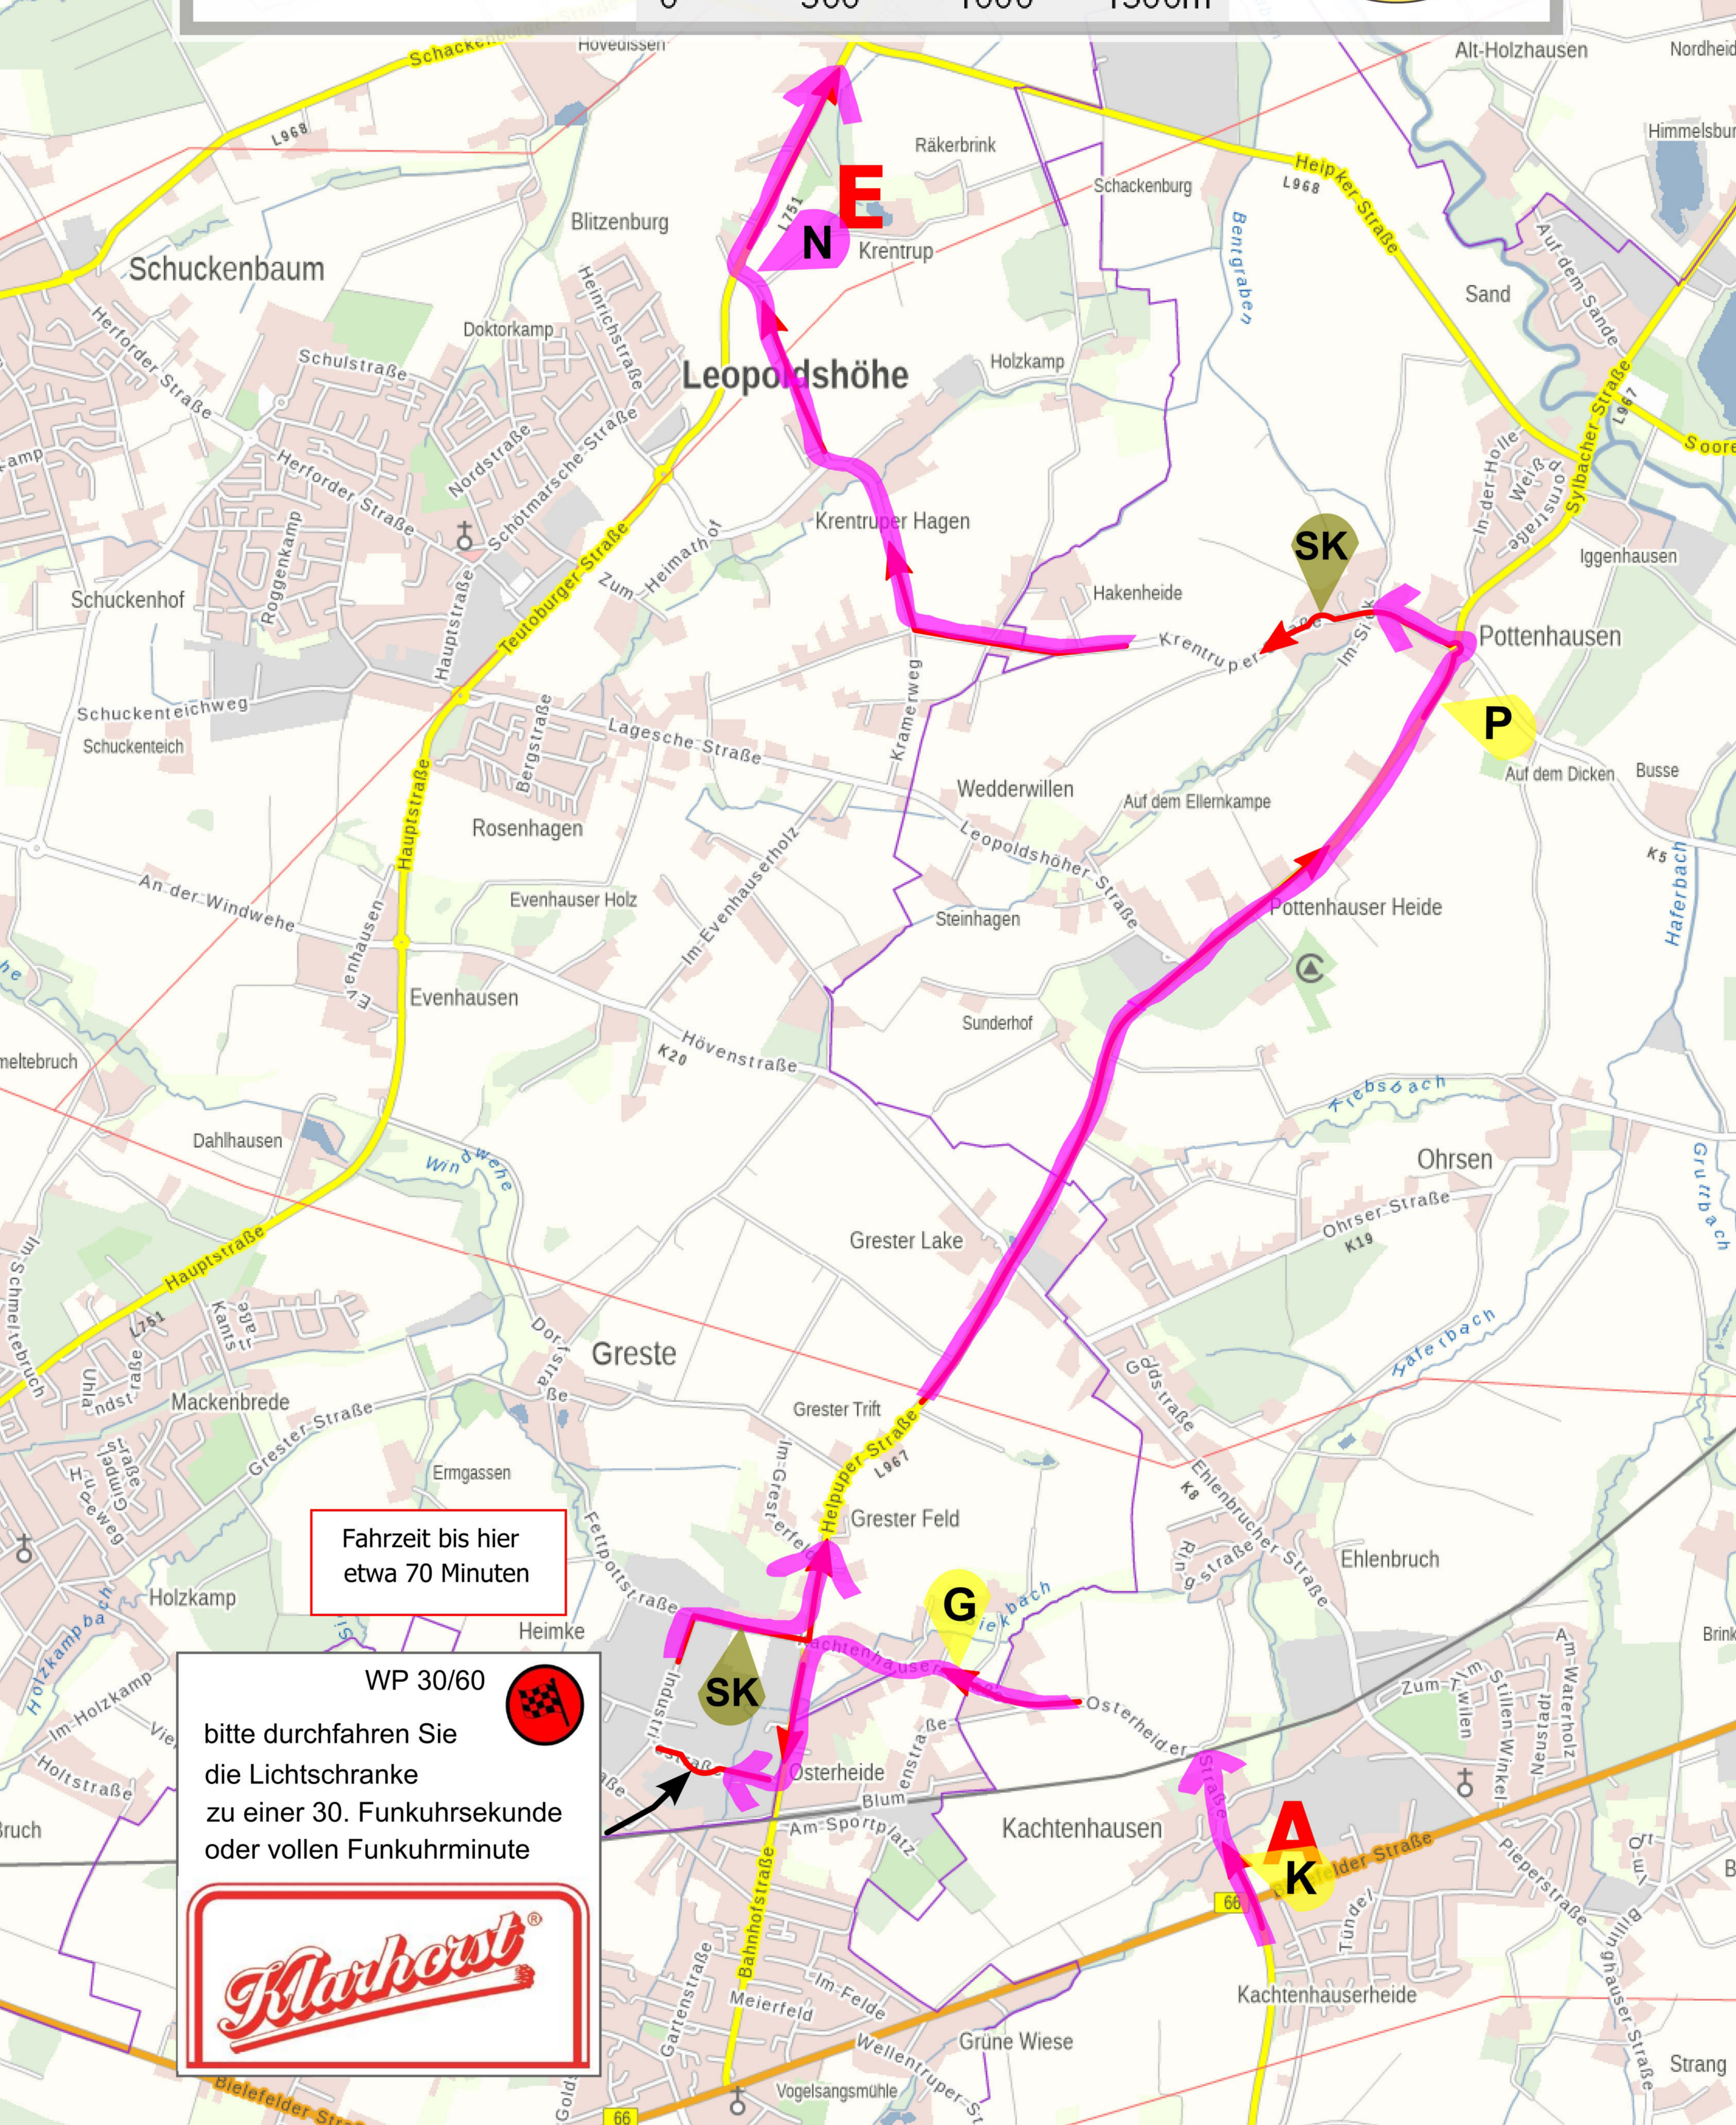

Seite 13

12. Linnenbauer Klassik

2023

"Oldtimerwandern"

Maßstab - 1:25000

Seite 14

Fahrzeit bis hier etwa 70 Minuten

WP 30/60 

bitte durchfahren Sie die Lichtschanke zu einer 30. Funkuhrsekunde oder vollen Funkuhrminute

12. Linnenbauer Klassik

2023

"Oldtimerwandern"

Maßstab - 1:25000

Seite 15

12. Linnenbauer Klassik

2023