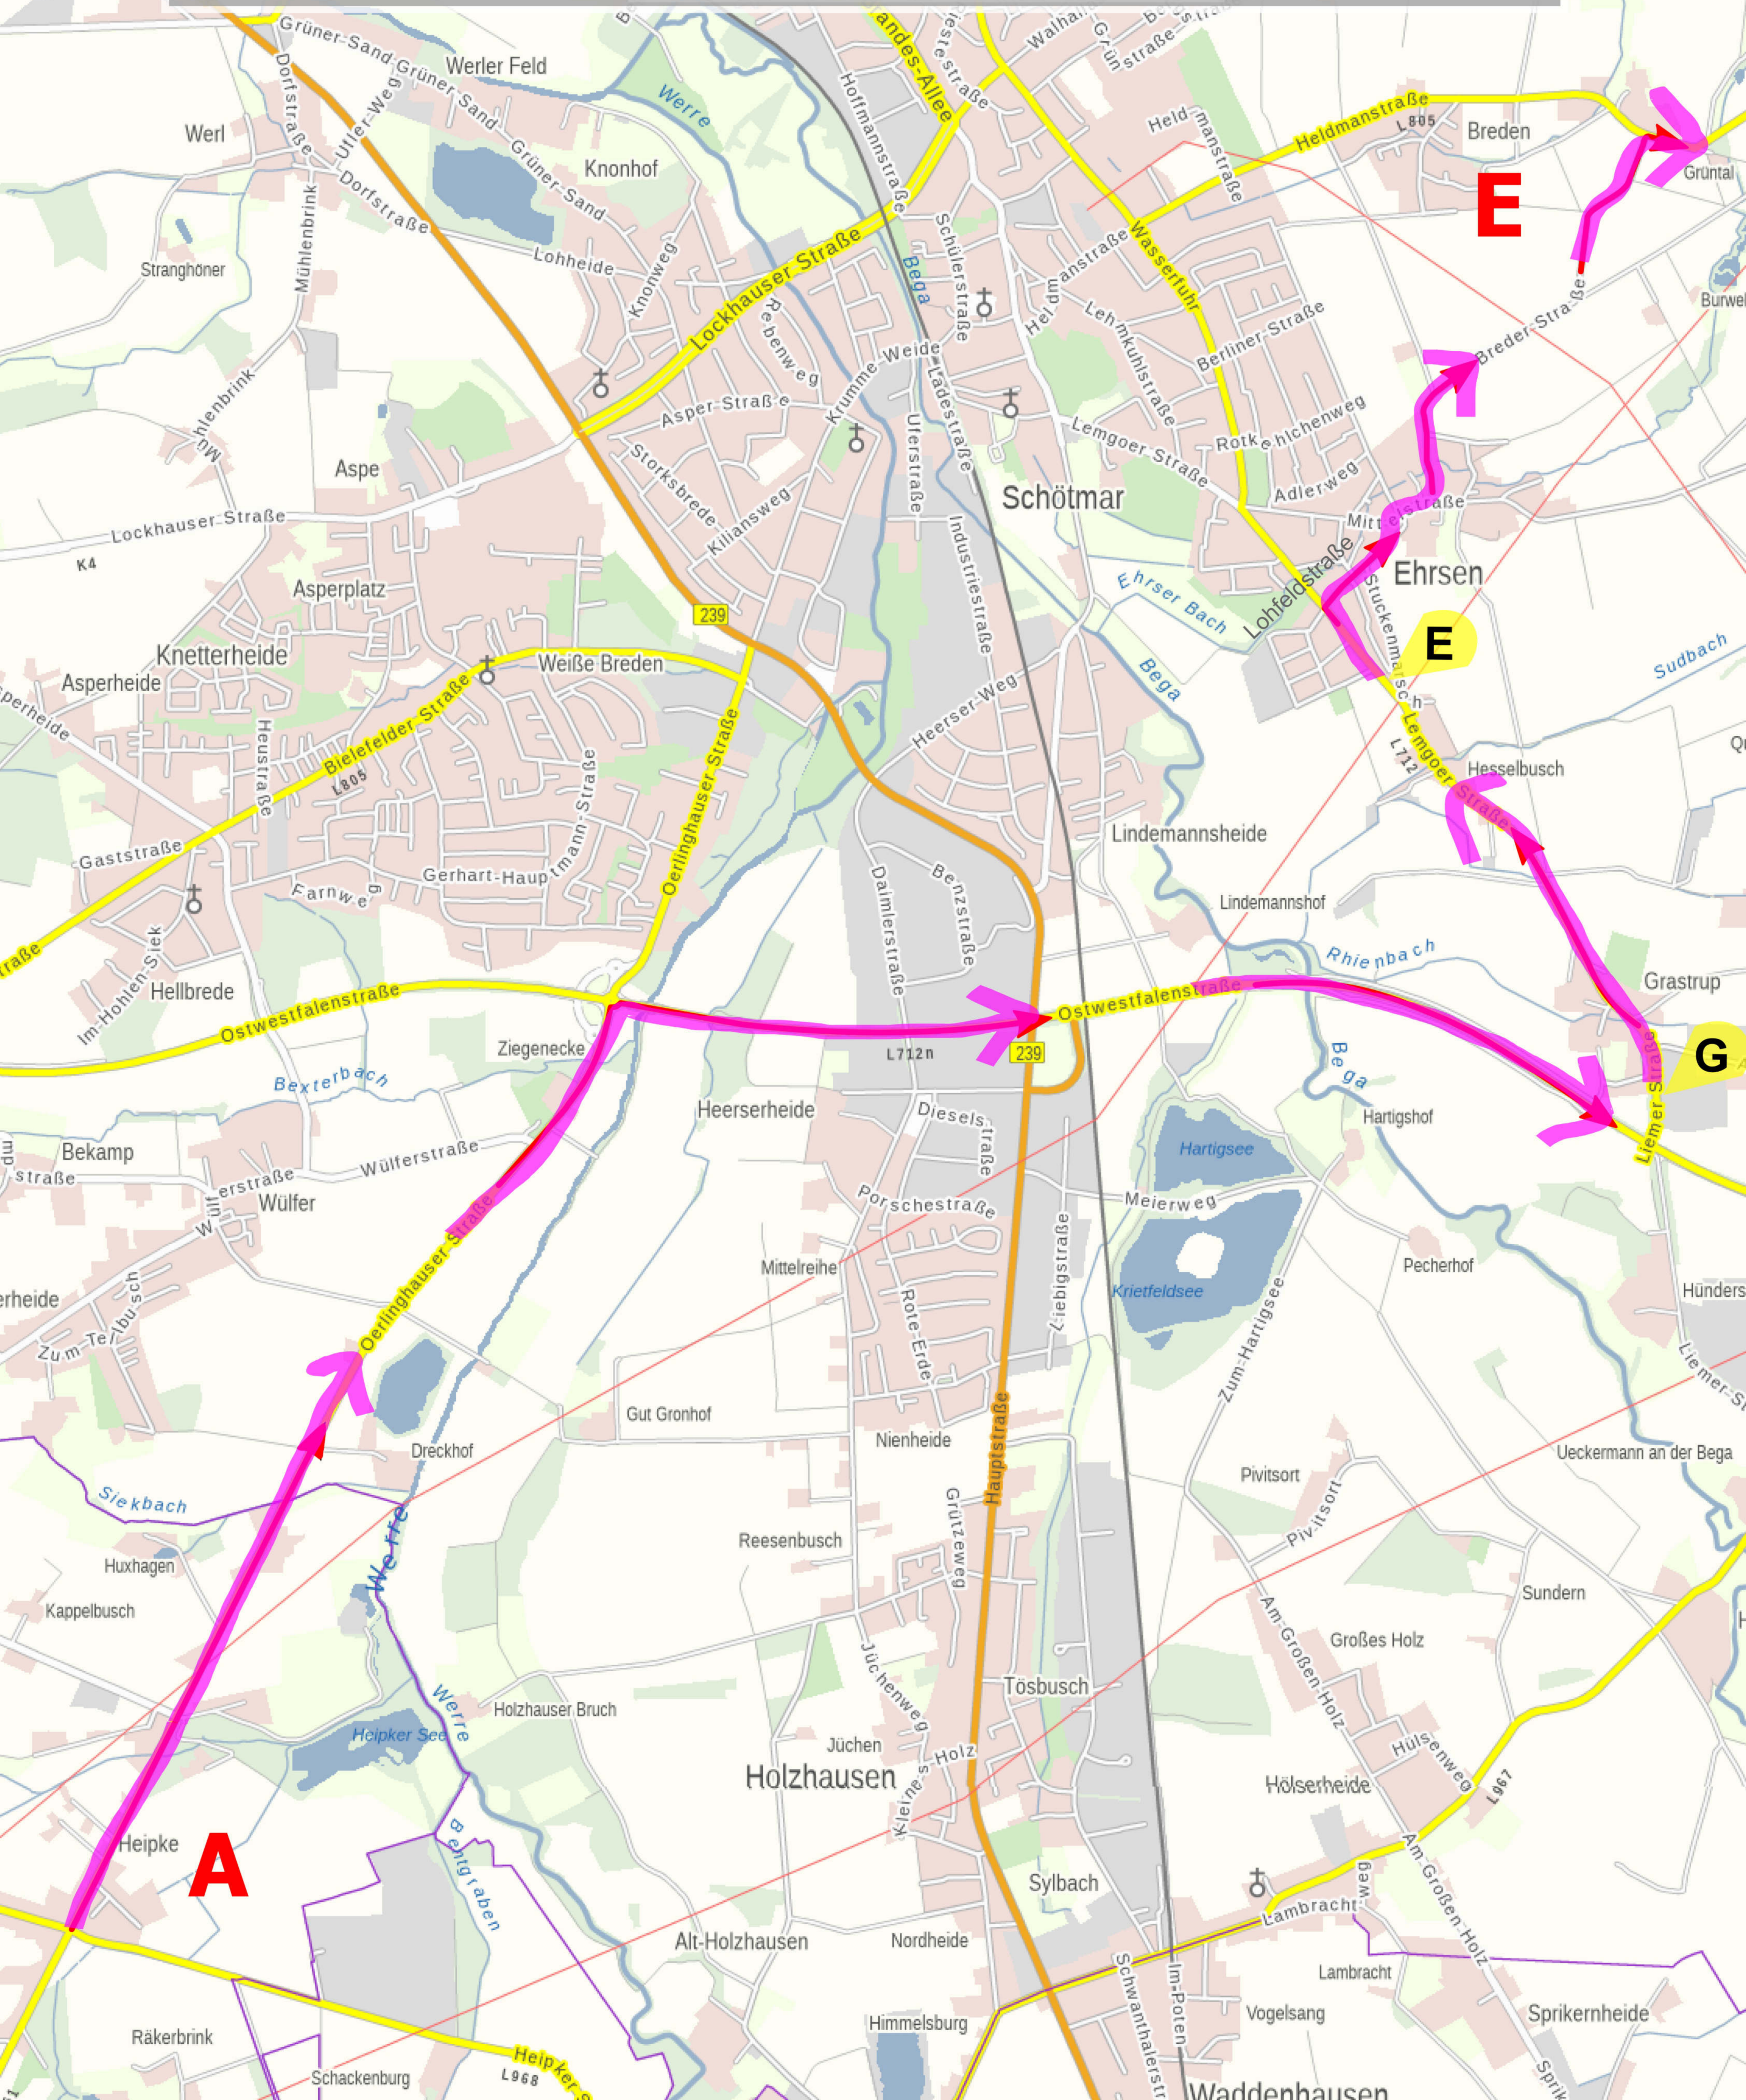

Seite 13

12. Linnenbauer Klassik

2023

"Oldtimerwandern"

Maßstab - 1:25000

Seite 14

Fahrzeit bis hier etwa 70 Minuten

WP 30/60 

bitte durchfahren Sie die Lichtschanke zu einer 30. Funkuhrsekunde oder vollen Funkuhrminute

12. Linnenbauer Klassik

2023

"Oldtimerwandern"

Maßstab - 1:25000

Seite 15

12. Linnenbauer Klassik

2023

12. Linnenbauer Klassik

2023

"Oldtimerwandern"

Maßstab - 1:25000

Seite 18

EVENTS | CATERING | LOCATIONS
 **Ziel**

SK

A