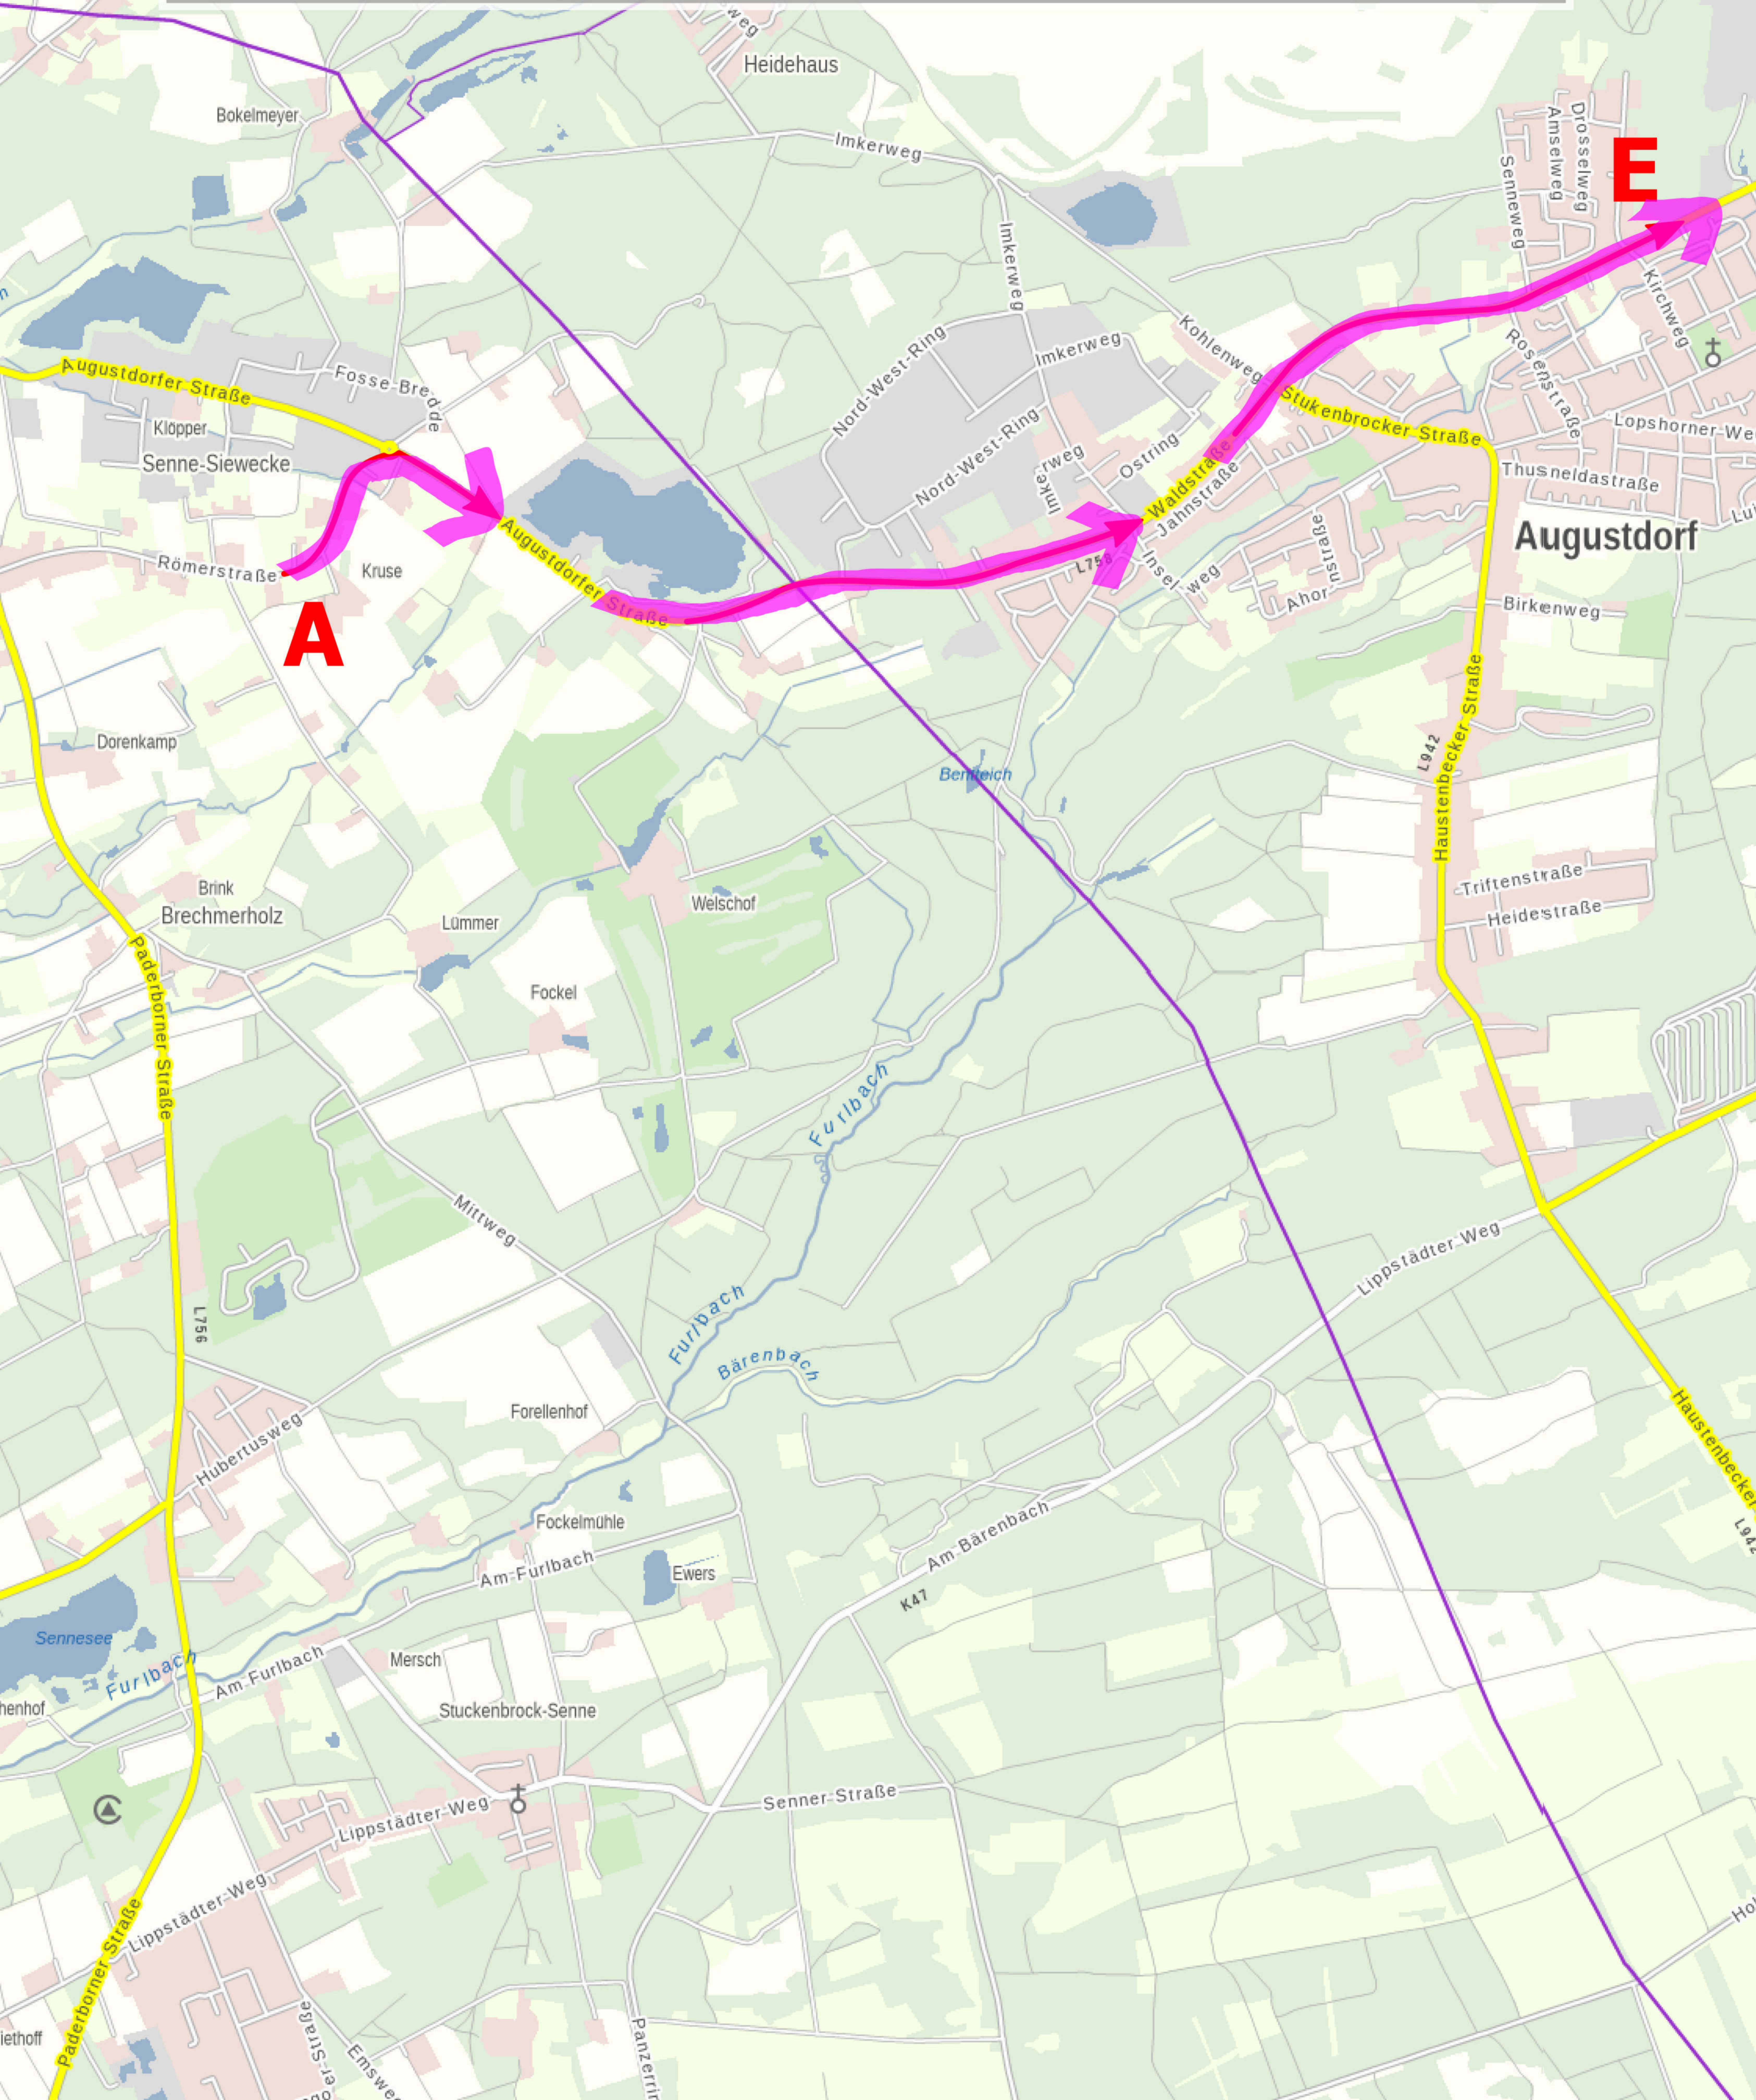

12. Linnenbauer Klassik

2023

"Oldtimerwandern"

Maßstab - 1:25000

Seite 12