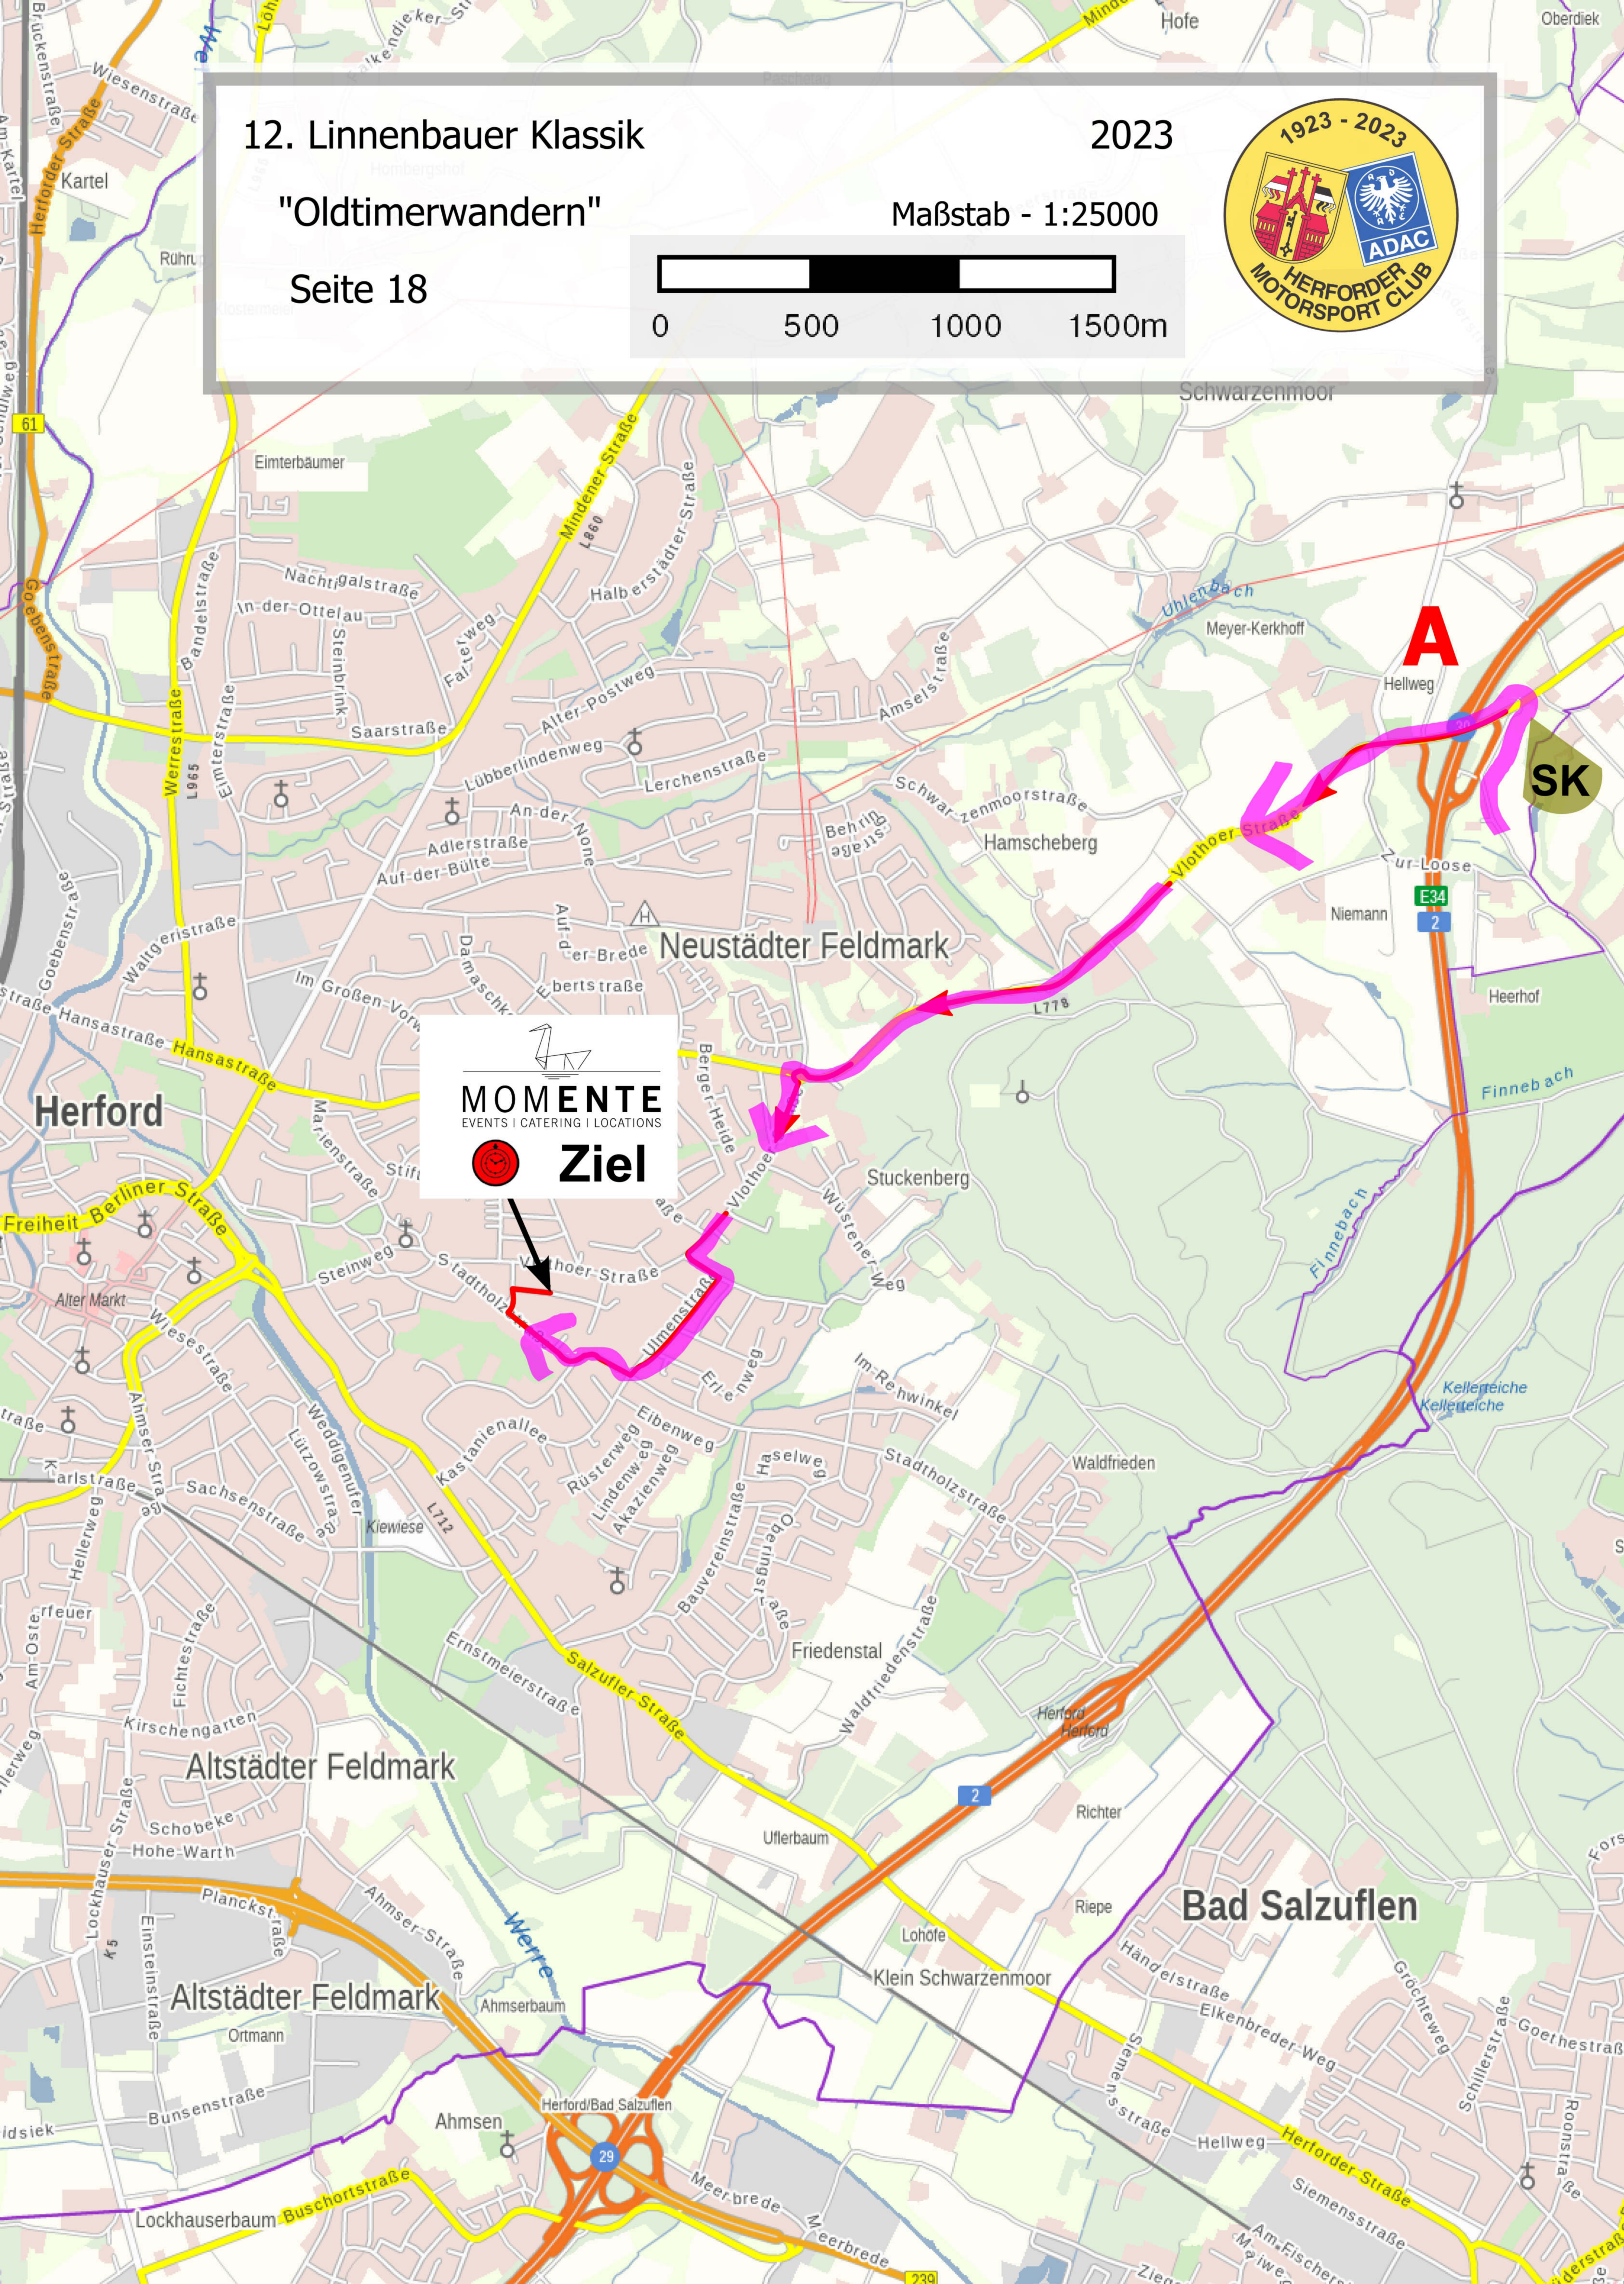

Seite 13

12. Linnenbauer Klassik

2023

"Oldtimerwandern"

Maßstab - 1:25000

Seite 14

Fahrzeit bis hier etwa 70 Minuten

WP 30/60 

bitte durchfahren Sie die Lichtschanke zu einer 30. Funkuhrsekunde oder vollen Funkuhrminute

12. Linnenbauer Klassik

2023

"Oldtimerwandern"

Maßstab - 1:25000

Seite 15

12. Linnenbauer Klassik

2023

"Oldtimerwandern"

Maßstab - 1:25000

Seite 16

12. Linnenbauer Klassik

2023

"Oldtimerwandern"

Maßstab - 1:25000

Seite 17

12. Linnenbauer Klassik

2023

"Oldtimerwandern"

Maßstab - 1:25000

Seite 18

EVENTS | CATERING | LOCATIONS
 **Ziel**

SK

A