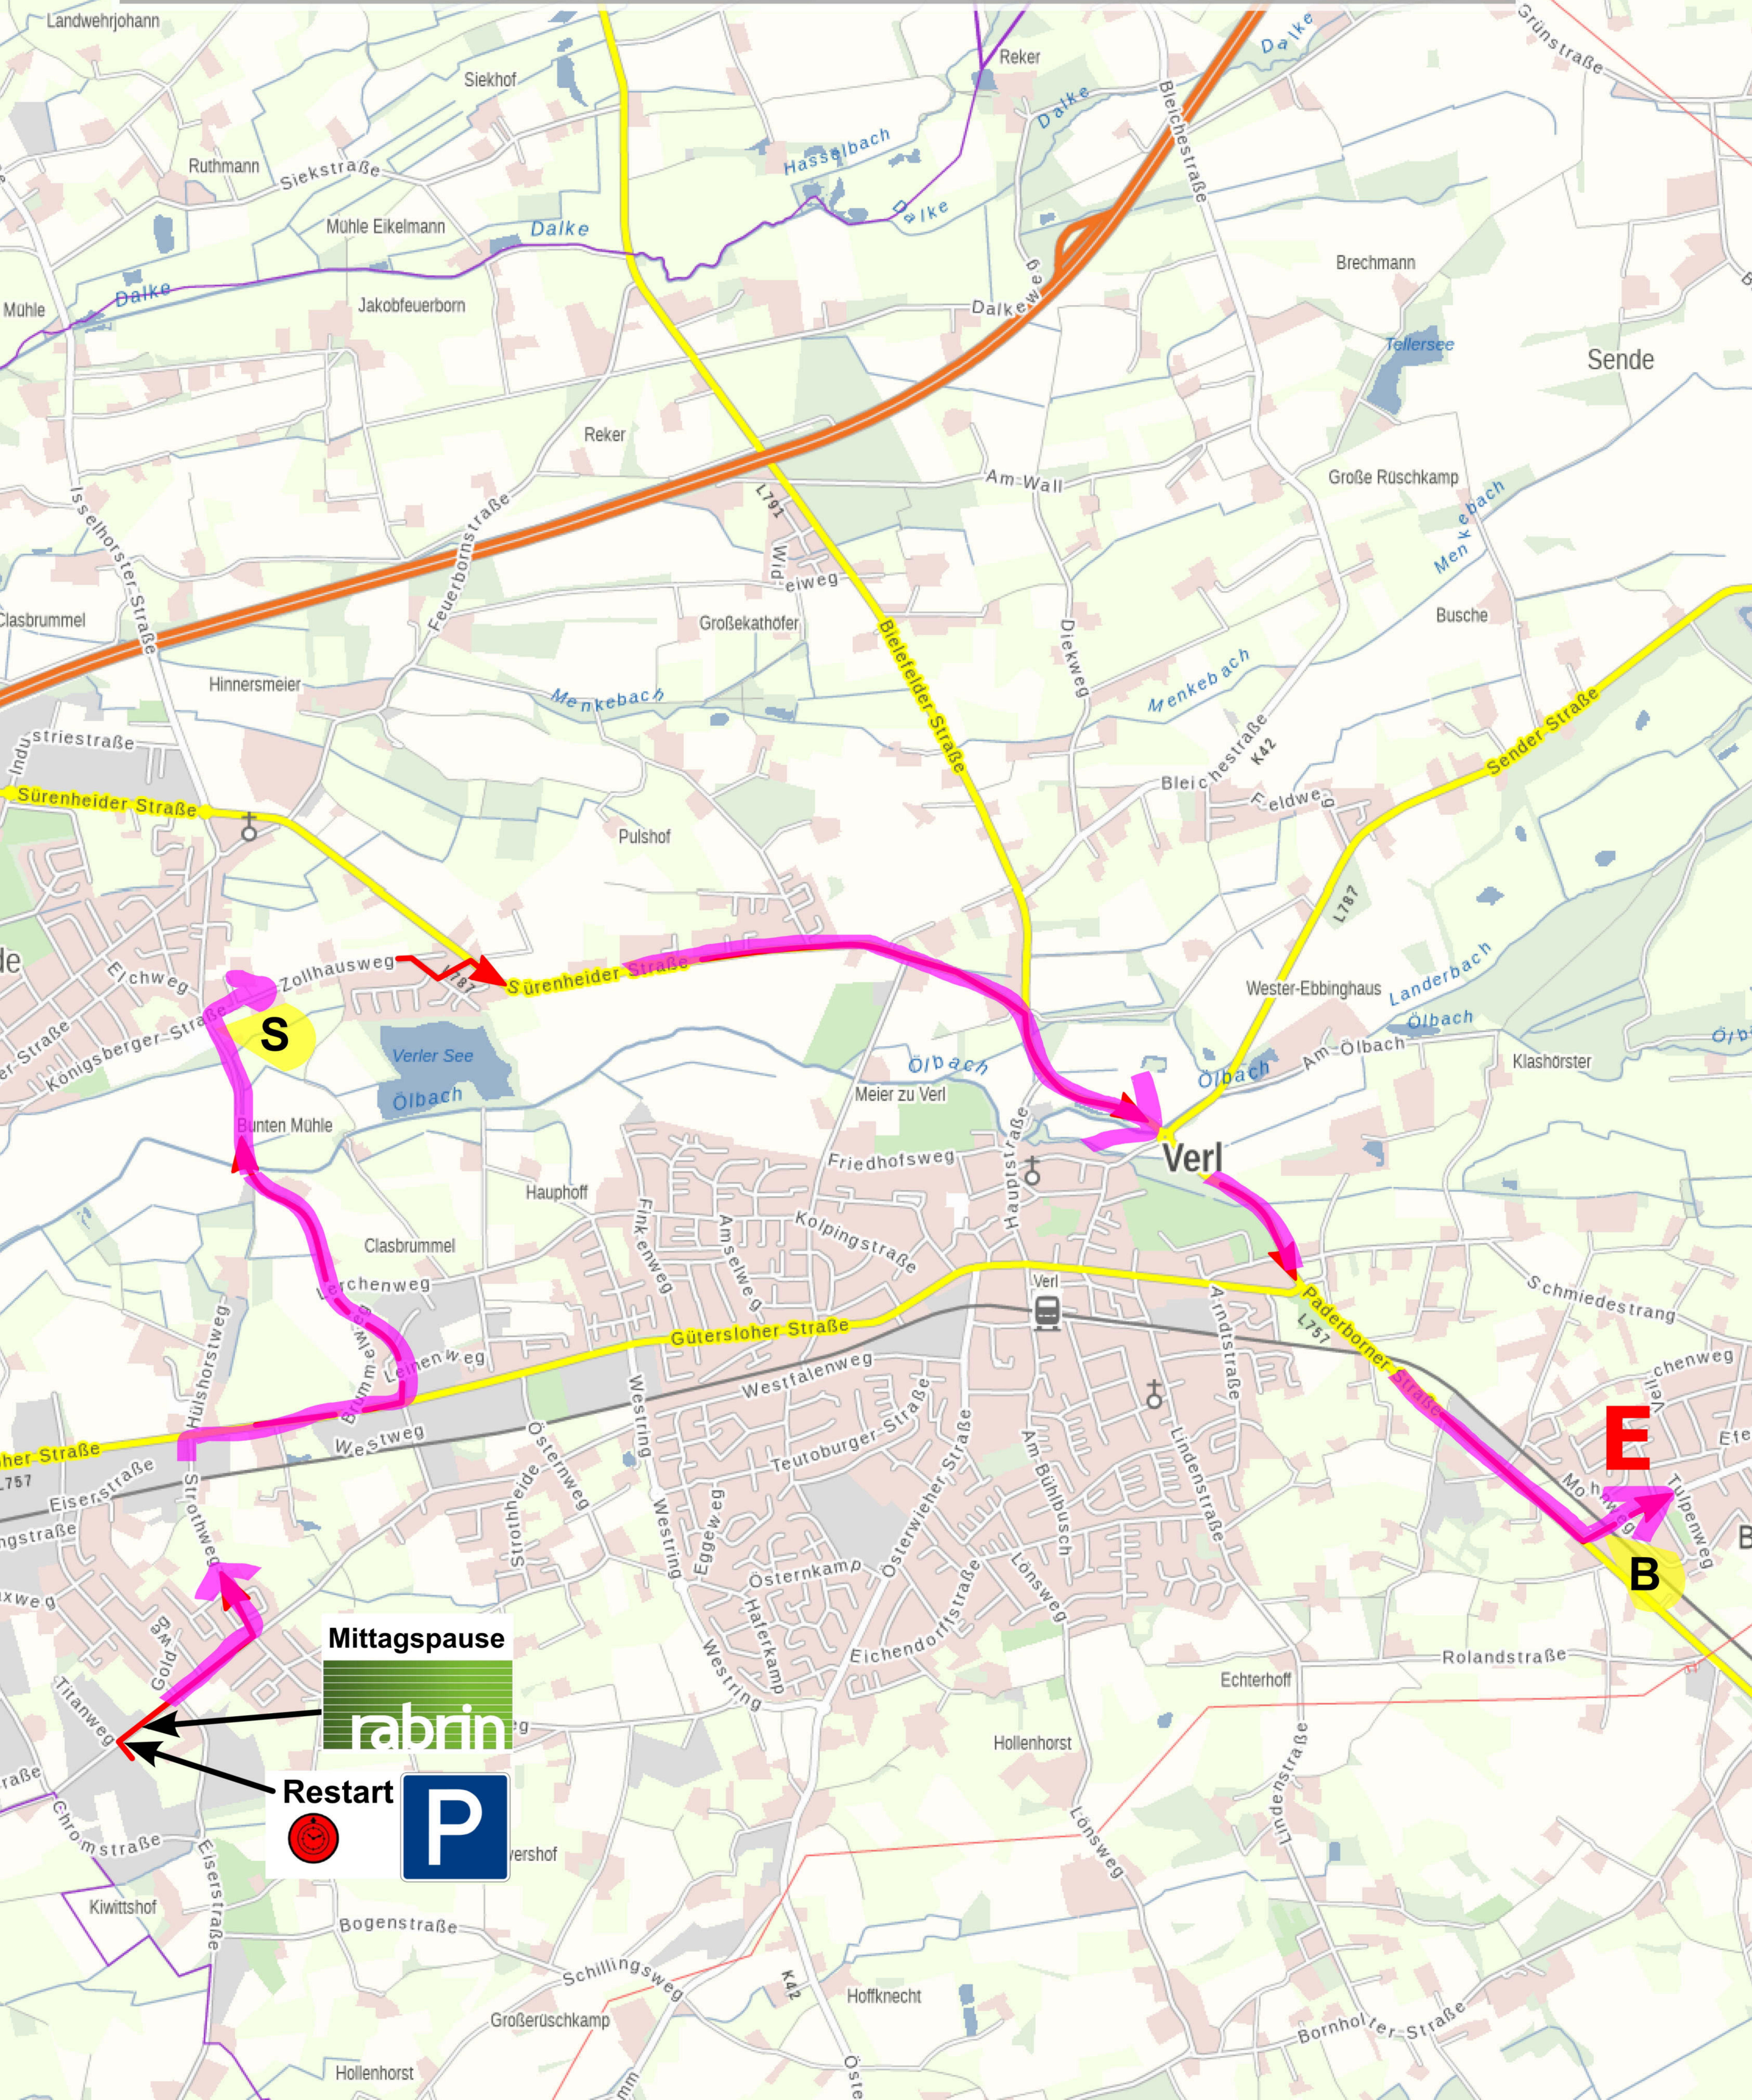

12. Linnenbauer Klassik

2023

"Oldtimerwandern"

Maßstab - 1:25000

Seite 9

12. Linnenbauer Klassik

2023

"Oldtimerwandern"

Maßstab - 1:25000

Seite 10

12. Linnenbauer Klassik

2023

"Oldtimerwandern"

Maßstab - 1:25000

Seite 11

12. Linnenbauer Klassik

2023

"Oldtimerwandern"

Maßstab - 1:25000

Seite 12

12. Linnenbauer Klassik

2023

"Oldtimerwandern"

Maßstab - 1:25000

Seite 13

12. Linnenbauer Klassik

2023

"Oldtimerwandern"

Maßstab - 1:25000

Seite 14

Fahrzeit bis hier etwa 70 Minuten

WP 30/60 