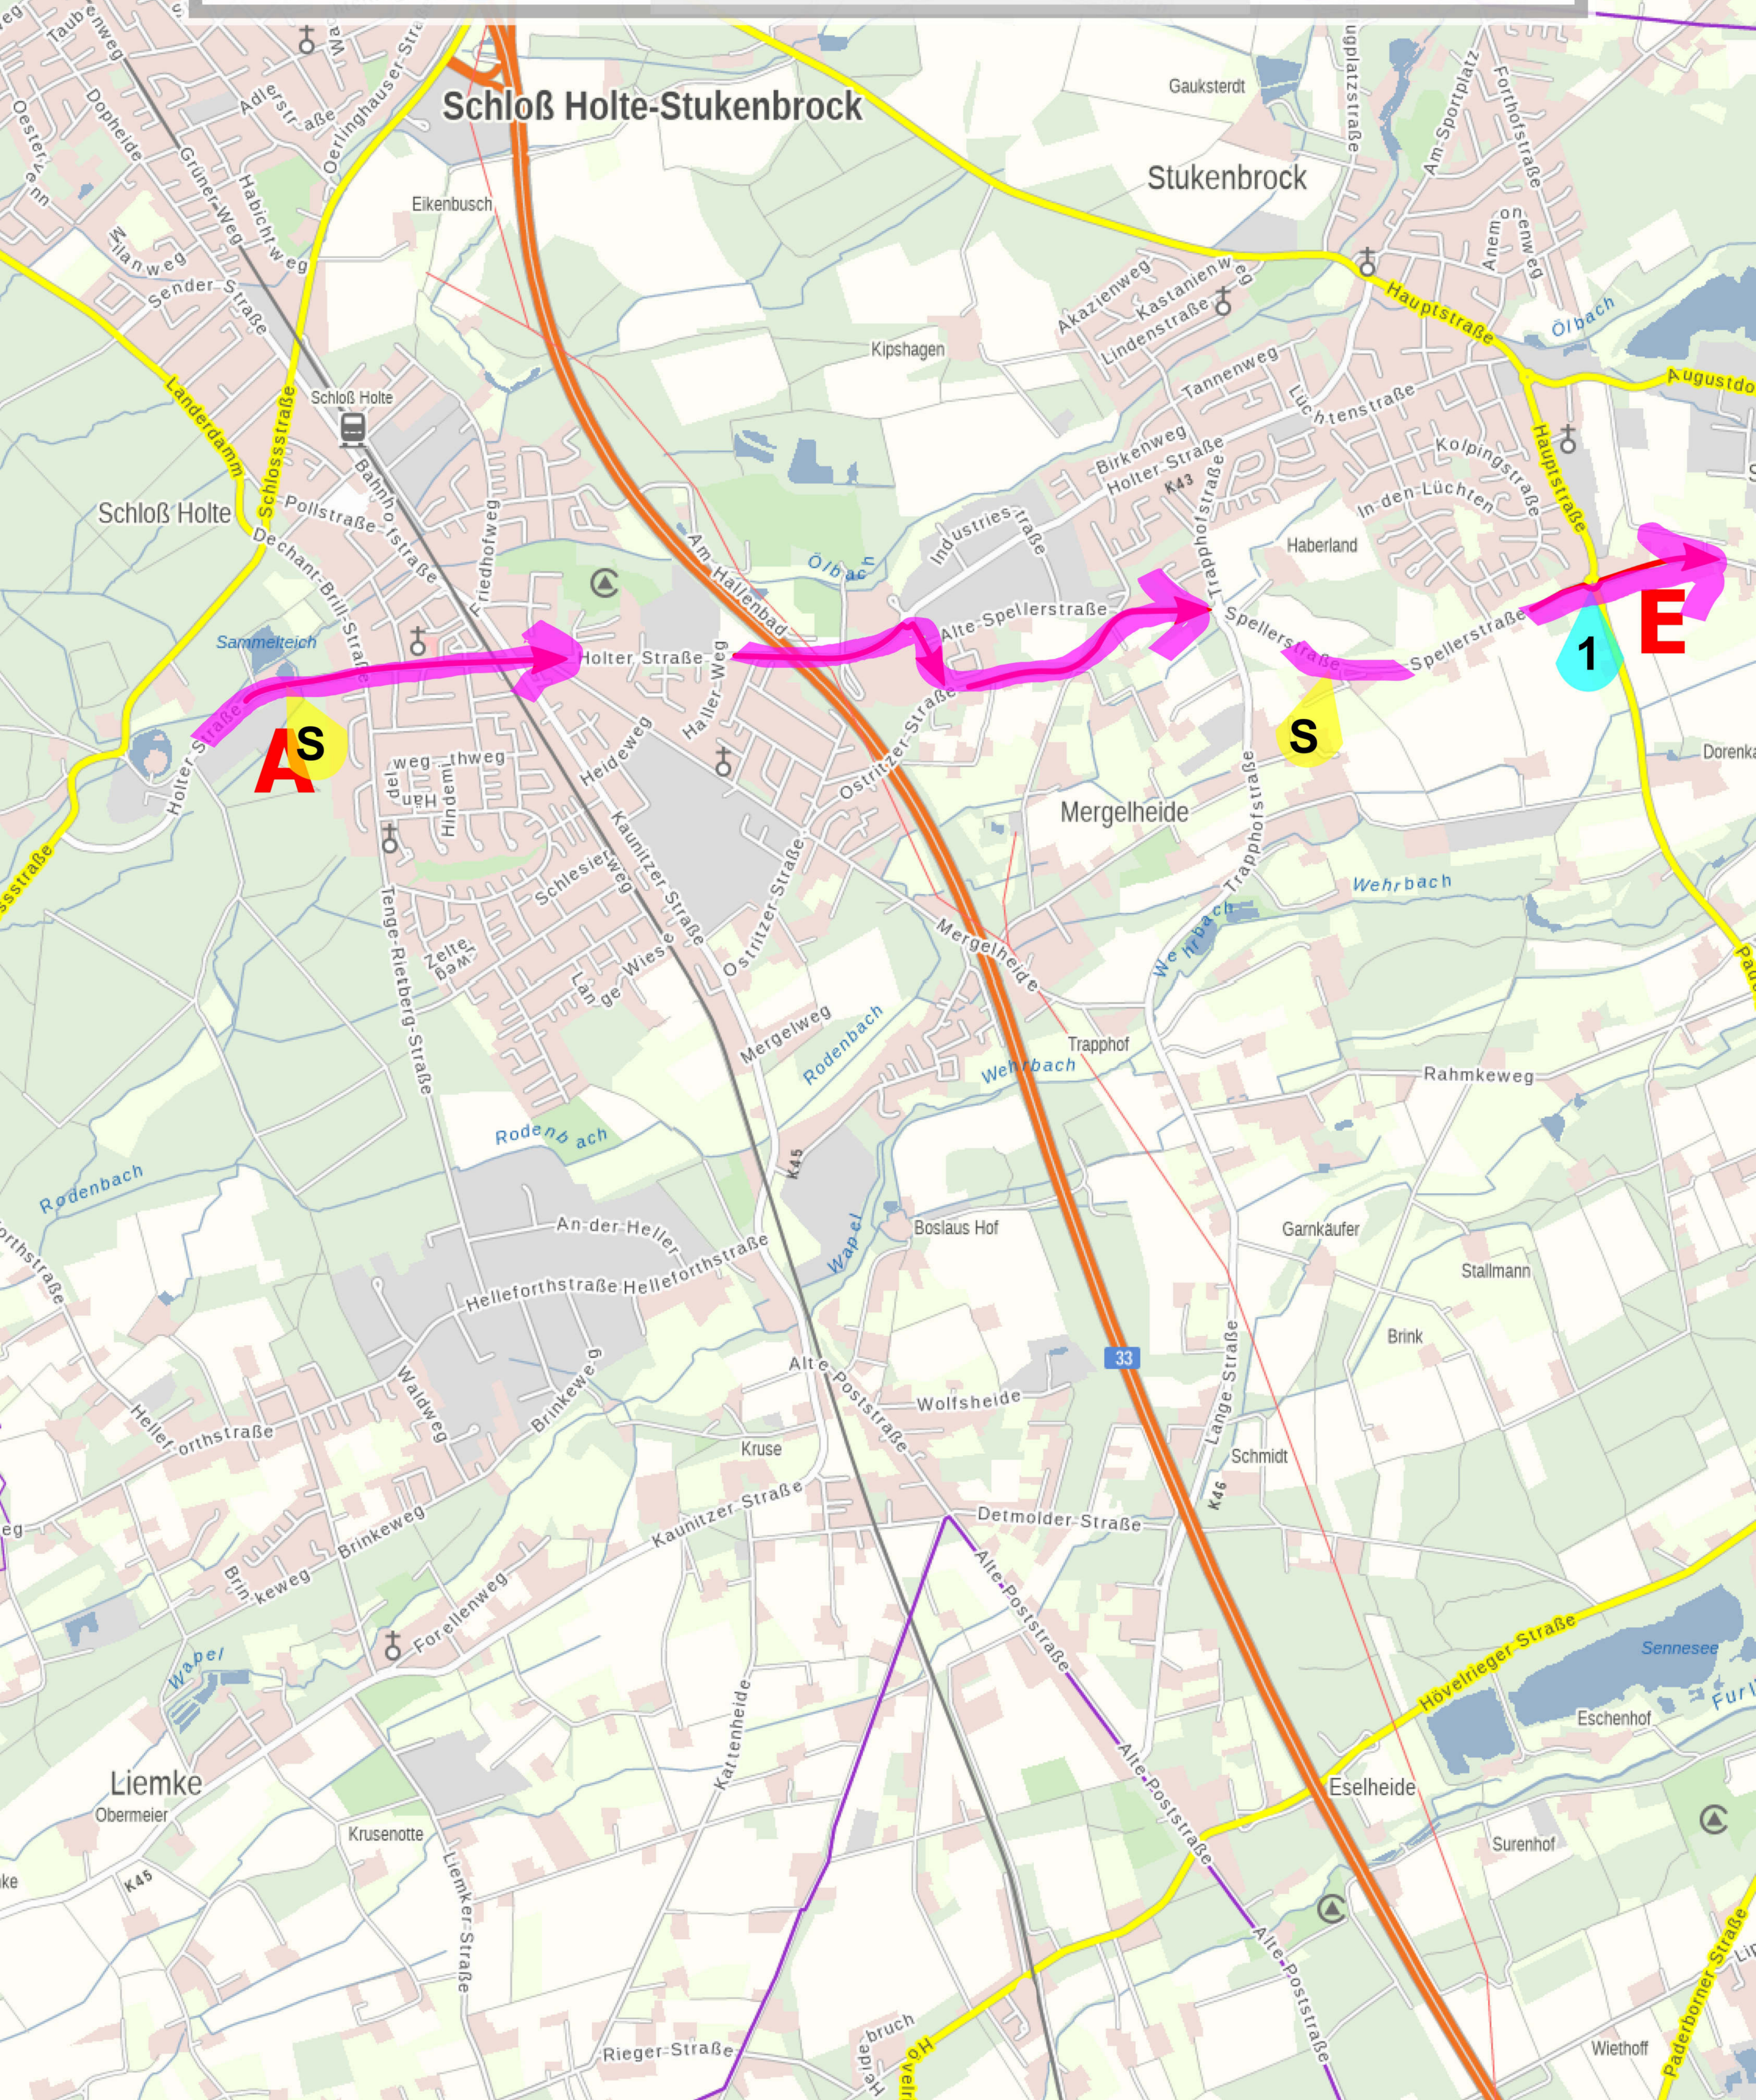

12. Linnenbauer Klassik

2023

"Oldtimerwandern"

Maßstab - 1:25000

Seite 9

12. Linnenbauer Klassik

2023

"Oldtimerwandern"

Maßstab - 1:25000

Seite 10

12. Linnenbauer Klassik

2023

"Oldtimerwandern"

Maßstab - 1:25000

Seite 11

12. Linnenbauer Klassik

2023

"Oldtimerwandern"

Maßstab - 1:25000

Seite 12

12. Linnenbauer Klassik

2023

"Oldtimerwandern"

Maßstab - 1:25000

Seite 13

12. Linnenbauer Klassik

2023

"Oldtimerwandern"

Maßstab - 1:25000

Seite 14

Fahrzeit bis hier etwa 70 Minuten

WP 30/60 